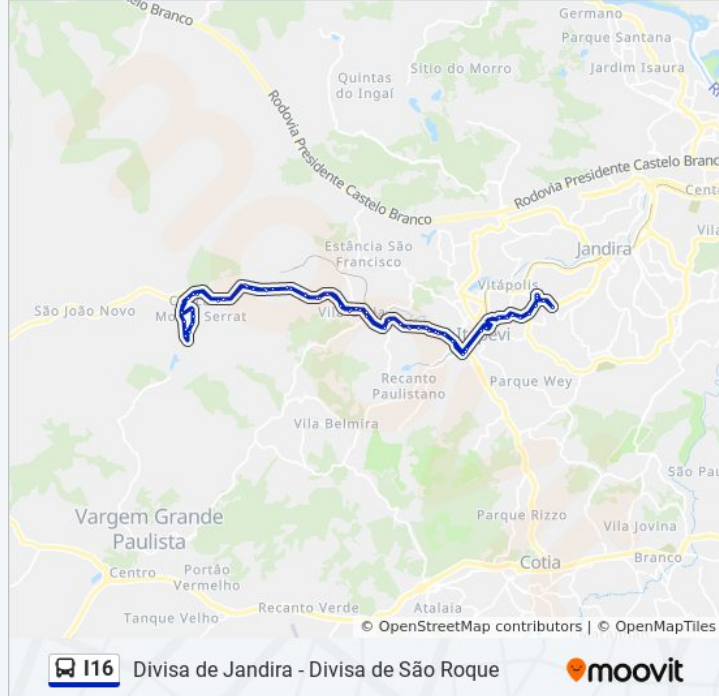

Rodovia Engenheiro Renê Benedito Da Silva,
3596-3706

Rodovia Engenheiro Renê Benedito Da Silva,
3816-3850

Rodovia Engenheiro Renê Benedito da Silva,
4670-4910

Rodovia Engenheiro Renê Benedito da Silva,
4912-4940

Rodovia Engenheiro Renê Benedito da Silva,
5286-5318

Rodovia Engenheiro Renê Benedito da Silva,
5788

Rodovia Engenheiro Renê Benedito da Silva,
6382-6496

Rodovia Engenheiro Renê Benedito Da Silva
6898

Rodovia Engenheiro Renê Benedito da Silva 1

Estrada Itapevi Sao Roque 911

Estrada Oito

Estrada Onze, 930

Estrada Onze 662

Estrada Onze 494

Estrada Onze 282

Estrada Onze, 1-129

Estrada Dos Pinheiros, 2

Estrada Lagoa dos Patos

Estrada Vinte E Cinco-A, 169

Estrada 7 - 689

Rua Sem Nome

Rodovia Engenheiro Renê Benedito Silva 911

Rodovia Engenheiro Renê Benedito Silva

Estrada Mambaca 38

Rodovia Engenheiro Renê Benedito da Silva,
6839-6881

Rodovia Engenheiro Renê Benedito da Silva

Rodovia Engenheiro Renê Benedito Silva

Rodovia Engenheiro Renê Benedito da Silva,
5211-5319