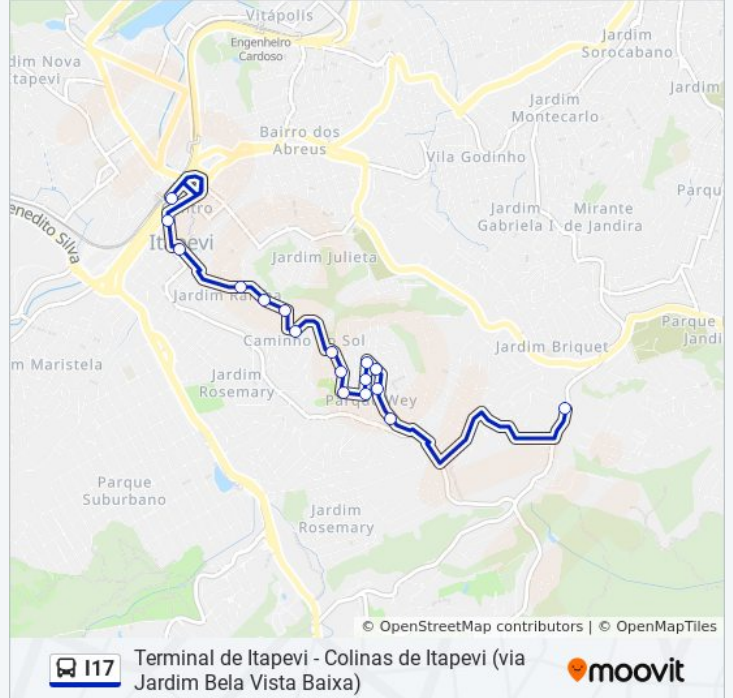

Use o aplicativo do Moovit para encontrar a estação de ônibus da linha I17 mais perto de você e descubra quando chegará a próxima linha de ônibus I17.

Sentido: Colinas de Itapevi (via Jd. Bela Vista Baixa)

19 pontos

[VER OS HORÁRIOS DA LINHA](#)

Terminal Municipal Adalberto Montanher
Rua Joaquim Nunes, 34
Rua Ezequiel Dias Siqueira 50
Avenida Vereador Claudionor Bruno 198
Avenida Vereador Claudionor Bruno 416
Praça Antonio Quatrini 568
Avenida Luís Reviglio 1533
Avenida Luís Reviglio 1156
Avenida Bruna 102
Rua Jandiro De Freitas 5a
Rua Laurindo Martins, 20
Rua Laurindo Martins, 327-429
Rua Laurindo Martins, 269-287
Rua Primeiro De Maio 73
Rua Rio Branco De Itapevi 110
Rua Rio Branco De Itapevi, 242-324
Av. Sete de Setembro, 20 - Jardim Bela Vista, Itapevi
Avenida Guaranís, 435
Estrada das Pitas 2191

Informações da linha de ônibus I17**Sentido:** Colinas de Itapevi (via Jd. Bela Vista Baixa)**Paradas:** 19**Duração da viagem:** 16 min**Resumo da linha:**

Sentido: Terminal Itapevi

18 pontos

[VER OS HORÁRIOS DA LINHA](#)

Avenida Valê Do Sol, 115

Rua Ezequiel Dias Siqueira, 150-222

Terminal Municipal Adalberto Montanher

Horários da linha de ônibus I17

Tabela de horários sentido Terminal Itapevi

Domingo	03:35 - 23:30
Segunda-feira	03:35 - 23:25
Terça-feira	00:30 - 23:25
Quarta-feira	00:30 - 23:30
Quinta-feira	03:35 - 23:25
Sexta-feira	00:30 - 23:25
Sábado	00:30 - 23:40