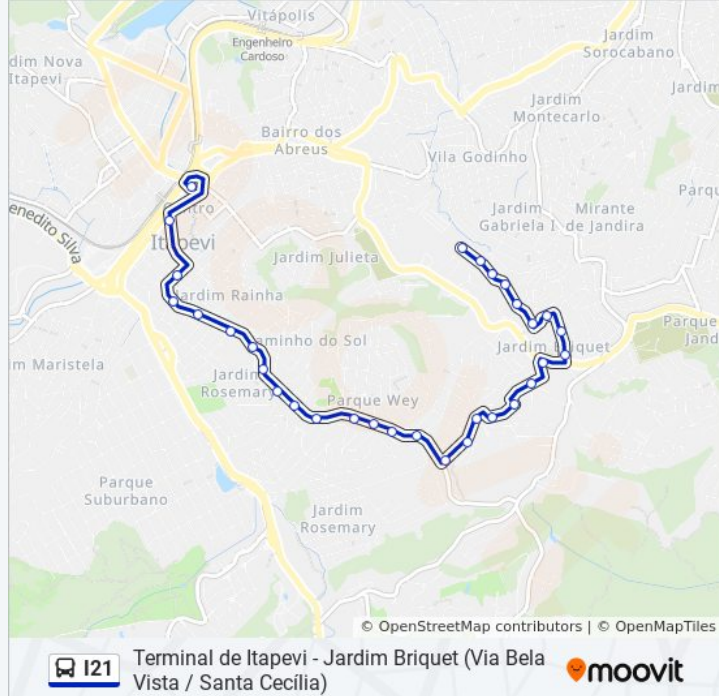

Rua Das Plantas, 2-16

Rua Das Plantas, 16-198

Rua Dos Camarões, 1-99

Rodovia Engenheiro Renê Benedito Da Silva
2328

Rua Marialva, 42

Rua Marialva, 165-211

Rua Marialva 18

Rua Nelson Ezequiel De Farias 491

Rua Sabiá, 569-595

Rua Sabiá, 355

Rua Sabiá, 249

Rua Sabiá, 137

Rua Sabiá, 13

Rua Sabiá, 126-192

Rua Sabiá, 294

Rua Sabiá, 392-482

Rua Sabiá, 570-596

Rua Nelson Ezequiel De Farias, 450-484

Rua Marialva, 52

Rua Marialva, 248

Rua Marialva, 376

Rodovia Engenheiro Renê Benedito da Silva
(Oposto Ao Nº 2390)

Rua Dos Camarões, 50

Rua Das Plantas, 191-197

R. das Plantas, 204 - Chacara Santa Cecilia -
Chácara Santa Cecília, Itapevi

Av. dos Guaranis, 650 - Jardim Bela Vista, Itapevi

Avenida Guaranís, 214-220

Avenida Guaranís, 399 - Jardim Bela Vista,
Itapevi

R. Serra de Parima, 1114 - Jardim Bela Vista,
Itapevi

Estr. Velha de Itapevi, 5 - Jardim Bela Vista,
Itapevi