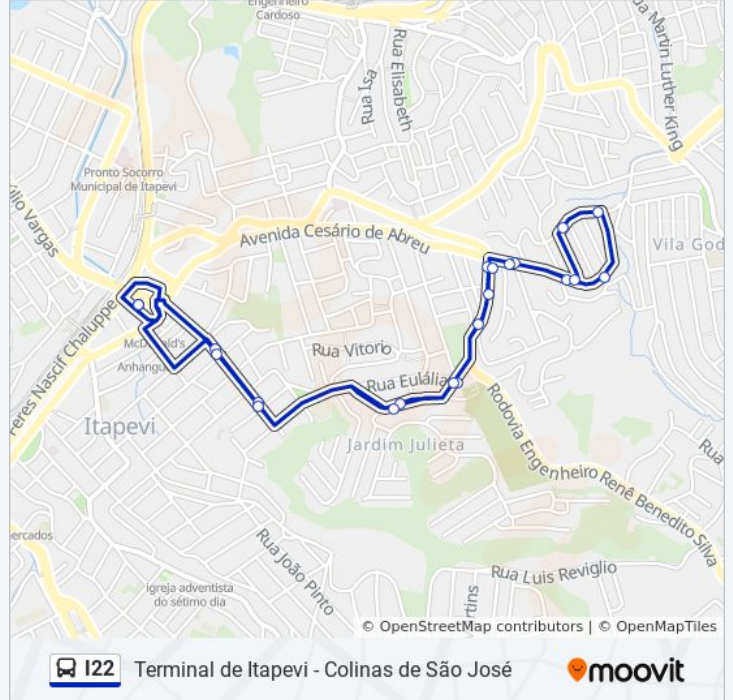

A linha de ônibus I22 | (Terminal de Itapevi / Colinas de São José via Vale do Sol) tem 1 itinerário.

(1) Terminal de Itapevi ↔ Colinas de São José: 04:20 - 23:45

Use o aplicativo do Moovit para encontrar a estação de ônibus da linha I22 mais perto de você e descubra quando chegará a próxima linha de ônibus I22.

Sentido: Terminal de Itapevi ↔ Colinas de São José

21 pontos

[VER OS HORÁRIOS DA LINHA](#)

Terminal Municipal Adalberto Montanher

Rua Professor Irineu Chaluppe, 84-116

Rua Olga De Castro, 20

Rua Julieta, 50

Horários da linha de ônibus I22

Tabela de horários sentido Terminal de Itapevi ↔ Colinas de São José

Domingo	06:50 - 21:00
Segunda-feira	04:20 - 23:45
Terça-feira	04:20 - 23:45
Quarta-feira	06:50 - 21:00
Quinta-feira	04:20 - 23:45
Sexta-feira	04:20 - 23:45
Sábado	06:00 - 23:40

Informações da linha de ônibus I22

Sentido: Terminal de Itapevi ↔ Colinas de São José

Paradas: 21

Duração da viagem: 22 min

Resumo da linha:

Os horários e os mapas do itinerário da linha de ônibus I22 estão disponíveis, no formato PDF offline, no site: moovitapp.com. Use o [Moovit App](#) e viaje de transporte público por São Paulo e Região! Com o Moovit você poderá ver os horários em tempo real dos ônibus, trem e metrô, e receber direções passo a passo durante todo o percurso!