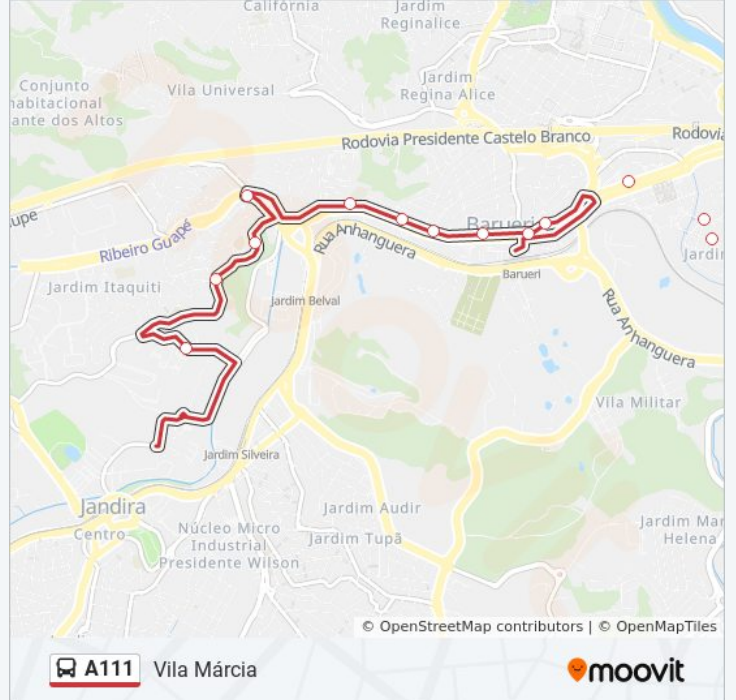

Parada Emef Prof. Ézio Berzaghi

Avenida Henrique Gonçalves Baptista 843

Avenida Henrique Gonçalves Baptista, 616

Rua Vereador Isaías Pereira Souto, 117

Avenida Vinte e Seis de Março 1155

Parada Farmácia Municipal

Avenida Vinte e Seis de Março 641

Avenida Vinte e Seis de Março 387

Terminal Barueri - Gualberto Tolaine

Rua Adriano Augusto 465

Rua Adriano Augusto 31

Rua Sergipe 328

Rua Pará 95

Rua General De Divisão Pedro Rodrigues Da Silva, 400

Informações da linha de ônibus A111**Sentido:** CPTM Antônio João**Paradas:** 20**Duração da viagem:** 21 min**Resumo da linha:**

Sentido: Vila Márcia

18 pontos

[VER OS HORÁRIOS DA LINHA](#)

- Cptm Antônio João - Terminal João
- Shop. Parque Barueri - Municipal Barueri
- Rua Francisco Nogi, 1009
- Avenida Da Aldeia 204
- Avenida Da Aldeia 388
- Avenida da Aldeia,920-934
- Avenida Iracema 935
- Avenida Guilherme Perereca Guglielmo, 200-342
- Rua Duque de Caxias
- Avenida Henriqueta Mendes Guerra
- Avenida Henriqueta Mendes Guerra 252
- Avenida Henriqueta Mendes Guerra, 600
- Avenida Henriqueta Mendes Guerra 826
- Avenida Henriqueta Mendes Guerra 1122
- Rotatória Itaqui 267
- Avenida Henrique Gonçalves Baptista, 584
- Avenida Henrique Gonçalves Baptista, 972-1000
- Estrada Das Nações, 172-404

Informações da linha de ônibus A111

Sentido: Vila Márcia

Paradas: 18

Duração da viagem: 22 min

Resumo da linha:

Os horários e os mapas do itinerário da linha de ônibus A111 estão disponíveis, no formato PDF offline, no site: moovitapp.com. Use o [Moovit App](#) e viaje de transporte público por São Paulo e Região! Com o Moovit você poderá ver os horários em tempo real dos ônibus, trem e metrô, e receber direções passo a passo durante todo o percurso!