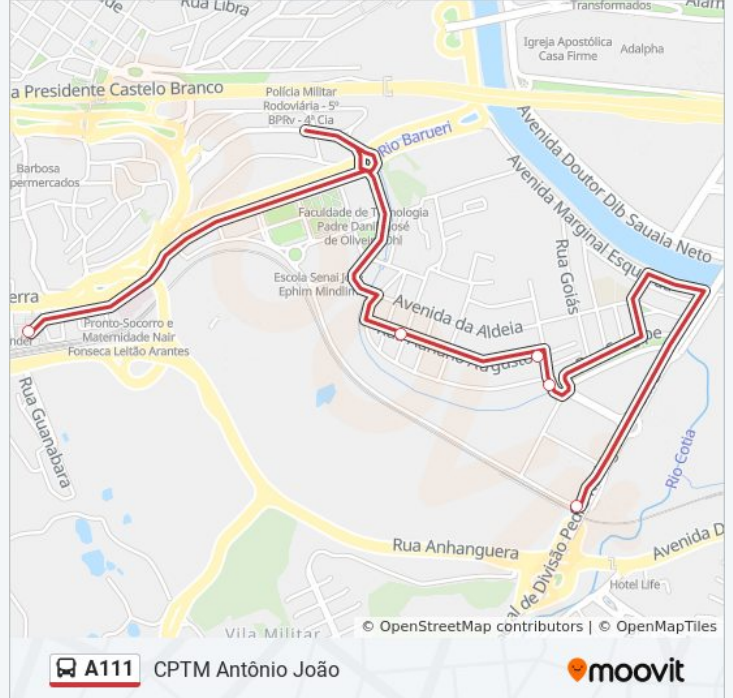

Sentido: CPTM Antônio João

20 pontos

[VER OS HORÁRIOS DA LINHA](#)

Estrada Velha de Itu

Vila Marcia

Estrada Das Nações, 172-404

Avenida Henrique Gonçalves Baptista 1545

Avenida Henrique Gonçalves Baptista 989

Parada Emef Prof. Ézio Berzaghi

Avenida Henrique Gonçalves Baptista 843

Avenida Henrique Gonçalves Baptista, 616

Rua Vereador Isaías Pereira Souto, 117

Avenida Vinte e Seis de Março 1155

Parada Farmácia Municipal

Avenida Vinte e Seis de Março 641

Avenida Vinte e Seis de Março 387

Terminal Barueri - Gualberto Tolaine

Rua Adriano Augusto 465

Rua Adriano Augusto 31

Rua Sergipe 328

Rua Pará 95

Rua General De Divisão Pedro Rodrigues Da Silva, 400

Informações da linha de ônibus A111**Sentido:** CPTM Antônio João**Paradas:** 20**Duração da viagem:** 21 min**Resumo da linha:**

Sentido: Vila Márcia

18 pontos

[VER OS HORÁRIOS DA LINHA](#)

- Cptm Antônio João - Terminal João
- Shop. Parque Barueri - Municipal Barueri
- Rua Francisco Nogi, 1009
- Avenida Da Aldeia 204
- Avenida Da Aldeia 388
- Avenida da Aldeia,920-934
- Avenida Iracema 935
- Avenida Guilherme Perereca Guglielmo, 200-342
- Rua Duque de Caxias
- Avenida Henriqueta Mendes Guerra
- Avenida Henriqueta Mendes Guerra 252
- Avenida Henriqueta Mendes Guerra, 600
- Avenida Henriqueta Mendes Guerra 826
- Avenida Henriqueta Mendes Guerra 1122
- Rotatória Itaqui 267
- Avenida Henrique Gonçalves Baptista, 584
- Avenida Henrique Gonçalves Baptista, 972-1000
- Estrada Das Nações, 172-404