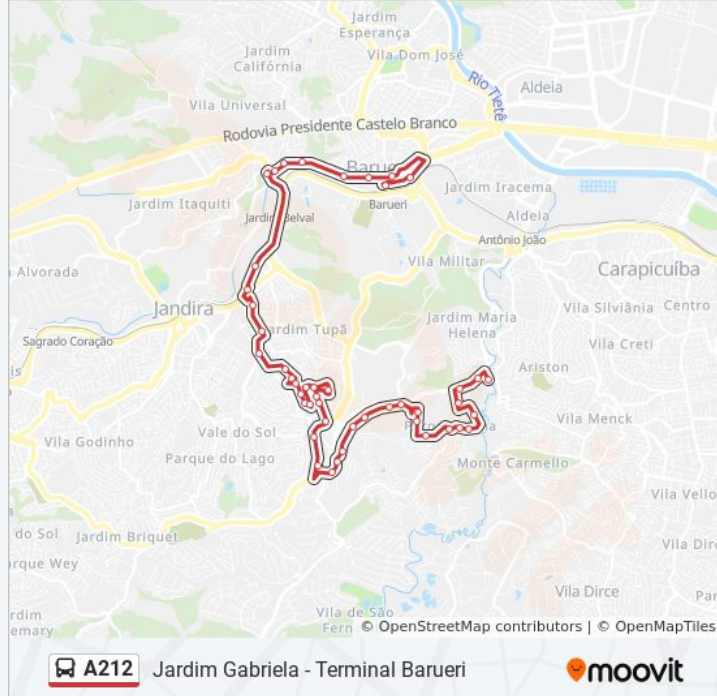

Rua Elizabete 267

Rua Elizabete, 54

Estrada Velha de Itapevi 3860

Parada Supermercado Japão

Avenida Aníbal Correia 59

Avenida Aníbal Correia, 2361-2403

Avenida Aníbal Correia 1387

Avenida Aníbal Correia 1343

Rua Seringueira 297

Rua Seringueira 183

Estrada dos Pinheiros 817

Rua Amoreira 66

Rua Amoreira 210

Rua Cerejeira 392

Rua Urânia 688

Estrada dos Pinheiros 185

Avenida Aníbal Correia 481

Avenida Aníbal Correia

Rua Beira Rio 243

### Sentido: Terminal Barueri (Centro)

45 pontos

[VER OS HORÁRIOS DA LINHA](#)

Rua Beira Rio 243

Avenida Aníbal Correia

Avenida Aníbal Correia 473

Estrada dos Pinheiros, 172-250

Rua Urânia 661