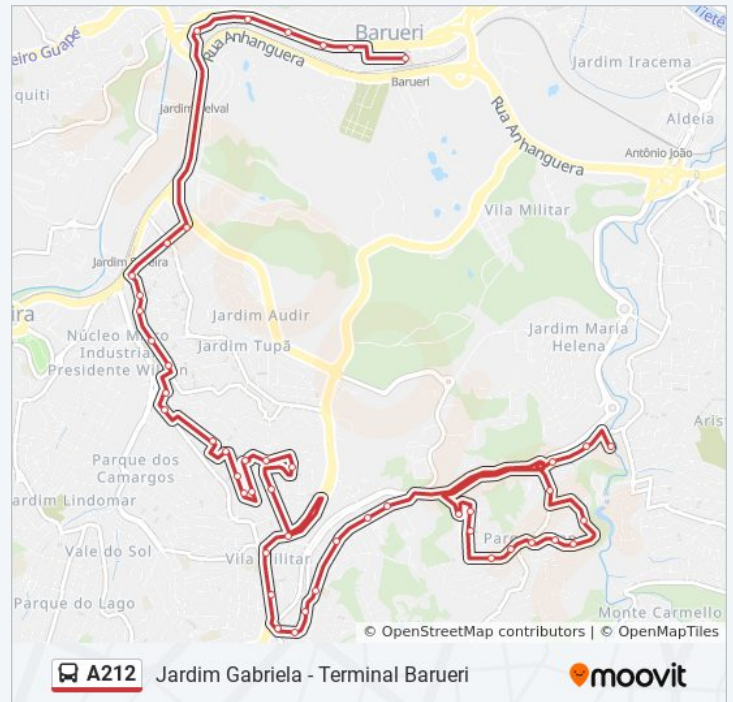

A linha de ônibus A212 | (Jardim Gabriela - Terminal Barueri) tem 2 itinerários.

(1) Jardim Gabriela: 00:20 - 23:30(2) Terminal Barueri (Centro): 04:25 - 23:30

Use o aplicativo do Moovit para encontrar a estação de ônibus da linha A212 mais perto de você e descubra quando chegará a próxima linha de ônibus A212.

### Sentido: Terminal Barueri (Centro)

45 pontos

[VER OS HORÁRIOS DA LINHA](#)

Rua Beira Rio 243

Avenida Aníbal Correia

Avenida Aníbal Correia 473

Estrada dos Pinheiros, 172-250

Rua Urânia 661

Avenida Municipal 227

Avenida Municipal 45

Rua Grupo Bandeirantes

## Informações da linha de ônibus A212

**Sentido:** Terminal Barueri (Centro)

**Paradas:** 45

**Duração da viagem:** 46 min

**Resumo da linha:**

Avenida Vinte e Seis de Março 1155

Parada Farmácia Municipal

Avenida Vinte e Seis de Março 641