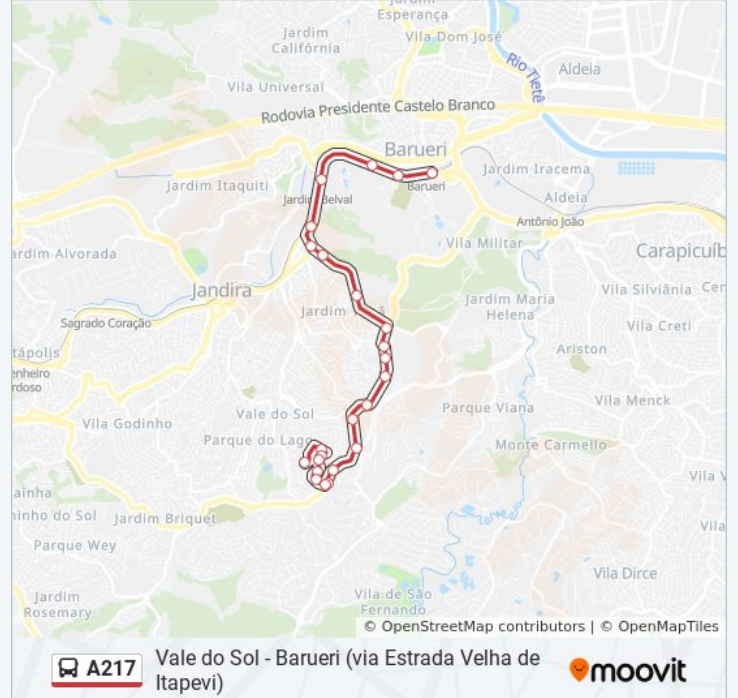

A217

Vale do Sol - Barueri (via Av. Exército Brasileiro)

Use O App

A linha de ônibus A217 | (Vale do Sol - Barueri (via Av. Exército Brasileiro)) tem 2 itinerários.

(1) Barueri: 04:55 - 22:50(2) Vale do Sol: 05:20 - 23:10

Use o aplicativo do Moovit para encontrar a estação de ônibus da linha A217 mais perto de você e descubra quando chegará a próxima linha de ônibus A217.

Sentido: Barueri

27 pontos

[VER OS HORÁRIOS DA LINHA](#)

Avenida Batatais 99

Avenida Batatais 2627

Estrada Velha de Itapevi 225

Avenida Exército Brasileiro - Viela A

Avenida Exército Brasileiro, 1-919

Horários da linha de ônibus A217

Tabela de horários sentido Barueri

Estrada Velha de Itapevi

Rua Tâmisia, 28 - Vale do Sol, Barueri

Rua Tâmisia 171

Rua Tâmisia 312

Rua Tâmisia 499

Rua Orinoco, 94

Rua Mississipi 76

Terminal Maurício Bernardinelli