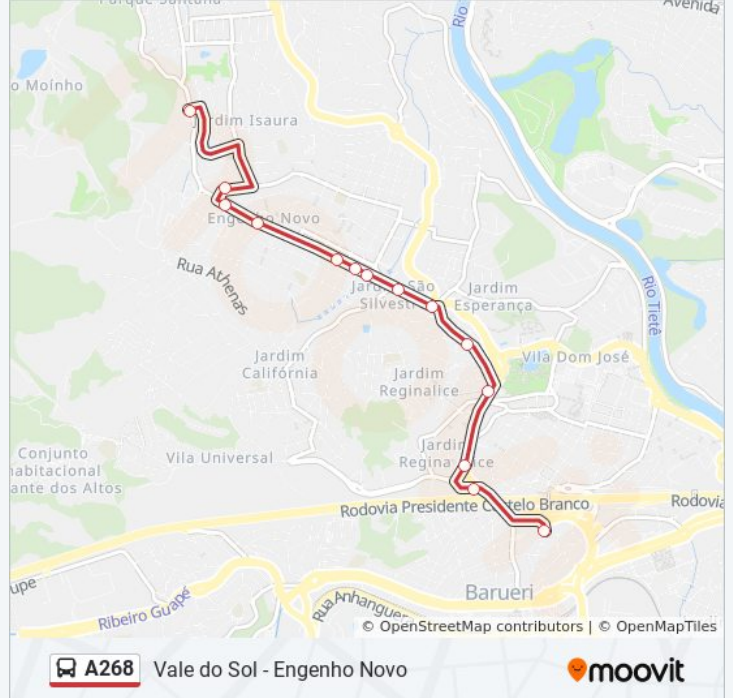

Ponto Final A268

Avenida Moacir da Silveira 1584

R. Cafelândia, 231 - Vila Engenho Novo, Barueri

Rua Cafelândia 62

Rua Capitão Francisco César 1528-1652

Rua Capitão Francisco César 1351

Av. Capitão Francisco César 759

Estrada dos Romeiros

Estrada dos Romeiros, 347-467

UNIFESP Barueri B/C

Estrada dos Romeiros

Praça das Nações - Baía Duque de Caxias

Avenida Henriqueta Mendes Guerra

Horários da linha de ônibus A268

Tabela de horários sentido Duque de Caxias

Sentido: Duque de Caxias

Paradas: 19

Duração da viagem: 22 min

Resumo da linha:

Sentido: Engenho Novo

14 pontos

[VER OS HORÁRIOS DA LINHA](#)

Terminal Barueri - Gualberto Tolaine

Estrada dos Romeiros

Estrada dos Romeiros 1036

Parada São Vicente

Estrada dos Romeiros 616

Estrada dos Romeiros 1608

Rua Almeida

Rua Cidade de São Paulo 180

R. Cidade de São Paulo