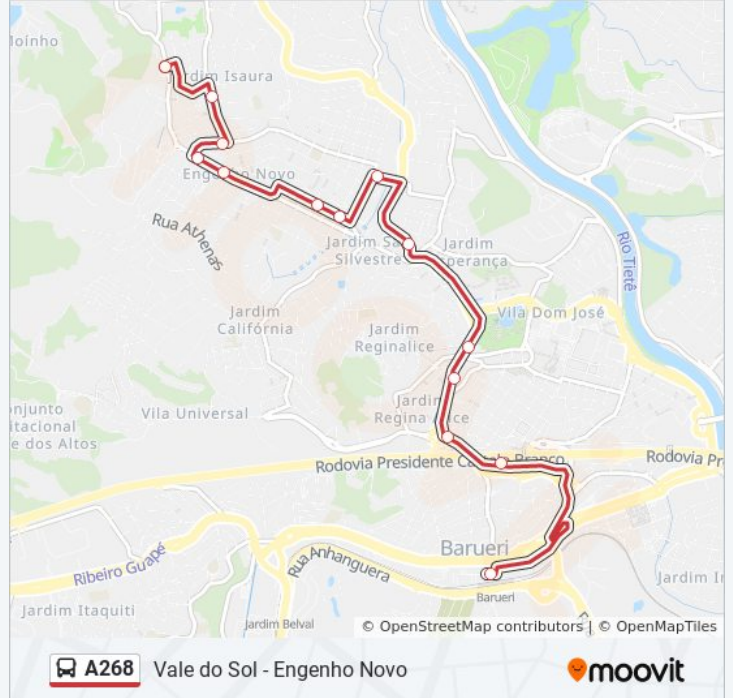

Estrada dos Romeiros

Estrada dos Romeiros 1036

Parada São Vicente

Estrada dos Romeiros 616

Estrada dos Romeiros 1608

Rua Almeida

Rua Cidade de São Paulo 180

R. Cidade de São Paulo

Avenida Capitão Francisco César 1446

Avenida Capitão Francisco César 1628

Rua Cafelândia, 208

Avenida Moacir da Silveira 1504

Ponto Final A268

Horários da linha de ônibus A268

Tabela de horários sentido Engenho Novo

Domingo	00:05 - 23:40
Segunda-feira	01:00 - 23:37
Terça-feira	00:26 - 23:37
Quarta-feira	00:26 - 23:37
Quinta-feira	00:26 - 23:37
Sexta-feira	00:26 - 23:40
Sábado	01:00 - 23:35

Informações da linha de ônibus A268

Sentido: Engenho Novo

Paradas: 14

Duração da viagem: 24 min

Resumo da linha:

Sentido: Engenho Novo (via Terminal Barueri)

38 pontos

[VER OS HORÁRIOS DA LINHA](#)

- Terminal Maurício Bernardinelli
- Rua Tâmisia
- Estrada Velha de Itapevi 5005
- Estrada Velha de Itapevi
- Estrada Velha de Itapevi 4101
- Estrada Velha de Itapevi 3835
- Estrada Velha de Itapevi 631
- Avenida Batatais 351
- Avenida Batatais 99
- Avenida Batatais 2627
- Avenida Brigadeiro Manoel Rodrigues Jordão, 1659
- Avenida Brigadeiro Manoel Rodrigues Jordão 1349
- Avenida Brigadeiro Manoel Rodrigues Jordão, 997
- Avenida Brigadeiro Manoel Rodrigues Jordão 837
- Rua Luís Gonzaga Fernandes Vergara, 117
- Avenida Presidente Washington Luis 13