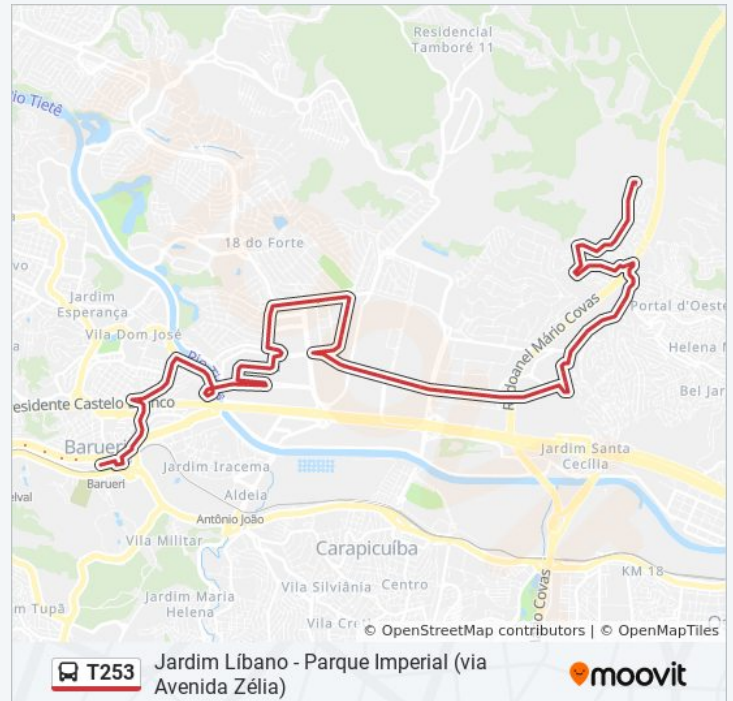

### Sentido: Parque Imperial (via Rua da Prata)

46 pontos

[VER OS HORÁRIOS DA LINHA](#)

Terminal Barueri - Gualberto Tolaine

Rua Presidente Artur da Costa e Silva 463

Rua Da Prata 349

R. da Prata 682

Rua da Prata

### Horários da linha de ônibus T253

Tabela de horários sentido Parque Imperial (via Rua da Prata)

Domingo	05:17 - 23:40
Segunda-feira	04:42 - 23:53
Terça-feira	04:42 - 23:53
Quarta-feira	04:42 - 23:53
Quinta-feira	04:42 - 23:53
Sexta-feira	05:17 - 23:40
Sábado	04:35 - 23:35

Rua Duarte da Costa 1030

Rua Martins Fontes, 232

R. Adoniran Barbosa, 112

**Paradas: 46**

**Duração da viagem: 60 min**

**Resumo da linha:**

Rua Adoniran Barbosa 252

Rua Adoniran Barbosa 366

Rua Adoniran Barbosa, 584

Rua Adoniran Barbosa, 860

Rua Adoniran Barbosa, 1178

Terminal Rodoviário Gumerindo Modesto de  
Farias- 1340

Os horários e os mapas do itinerário da linha de ônibus T253 estão disponíveis, no formato PDF offline, no site: [moovitapp.com](https://moovitapp.com). Use o [Moovit App](#) e viaje de transporte público por São Paulo e Região! Com o Moovit você poderá ver os horários em tempo real dos ônibus, trem e metrô, e receber direções passo a passo durante todo o percurso!