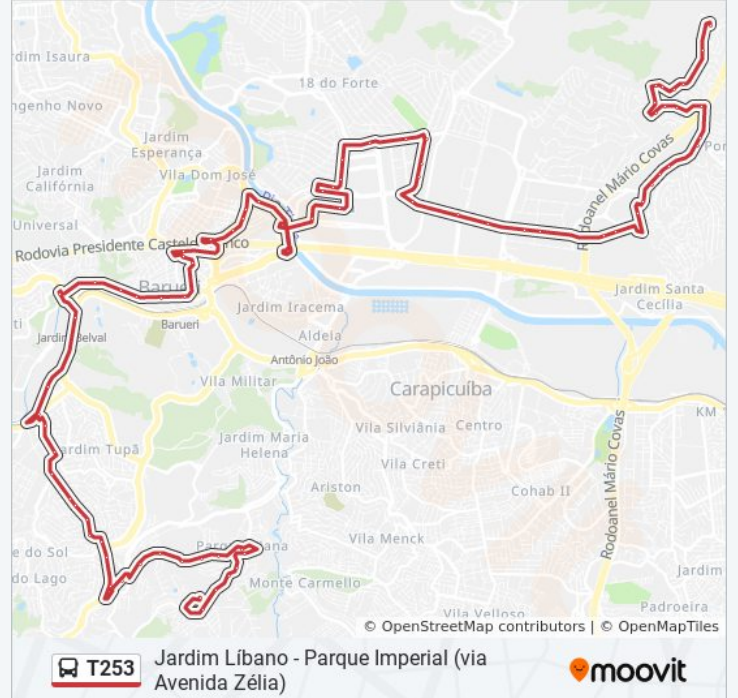

Alameda Purus, 264

Alameda Araguaia

Alameda Araguaia 550

Avenida Juruá 152

Avenida Juruá, 820

Avenida Marginal Esquerda

R. da Prata 251 - Jardim dos Camargos Barueri -  
SP 06410-000 Brasil

Parada Maternal Matilde Abreu De Moraes

Rua Da Prata 263

Rua Presidente Artur da Costa e Silva

Avenida Henriqueta Mendes Guerra

Avenida Henriqueta Mendes Guerra 252

Avenida Henriqueta Mendes Guerra, 600

Avenida Henriqueta Mendes Guerra 826

Avenida Henriqueta Mendes Guerra 1122