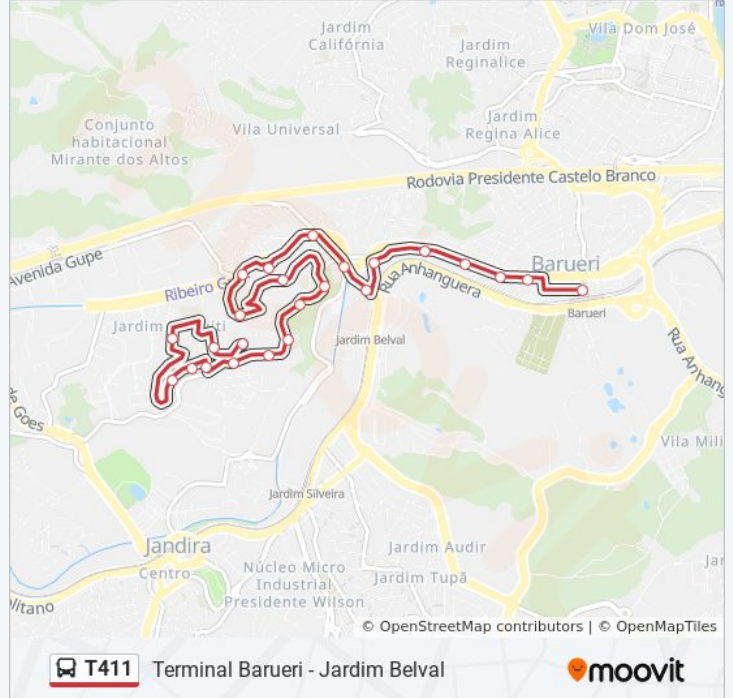

### Sentido: Terminal Barueri

24 pontos

[VER OS HORÁRIOS DA LINHA](#)

- Rua Vinte E Cinco De Janeiro, 34
- Rua Presidente Epitácio Pessoa, 94
- Rua Presidente Nilo Peçanha, 252
- Rua Deputado Scalamandre Sobrinho, 269
- Rua Deputado Scalamandre Sobrinho, 97
- Rua Presidente João Goulart, 2-46
- Avenida Henrique Gonçalves Baptista 1545
- Avenida Henrique Gonçalves Baptista 989
- Parada Emef Prof. Ézio Berzaghi
- Avenida Henrique Gonçalves Baptista 843
- Avenida Henrique Gonçalves Baptista, 616
- Rua Carlos Gomes 113
- Rua Santos Dumont 225
- Avenida Itaqui 843
- Avenida Itaqui 59
- Rotatória Itaqui 267
- Rua Vereador Isaías Pereira Souto, 117
- Parada I.T.B. Brasília Flores De Azevedo

### Informações da linha de ônibus T411

**Sentido:** Terminal Barueri

**Paradas:** 24

**Duração da viagem:** 26 min

**Resumo da linha:**

Rua Grupo Bandeirantes

Avenida Vinte e Seis de Março 1155

Parada Farmácia Municipal

Avenida Vinte e Seis de Março 641

Avenida Vinte e Seis de Março 387

Terminal Barueri - Gualberto Tolaine

Os horários e os mapas do itinerário da linha de ônibus T411 estão disponíveis, no formato PDF offline, no site: [moovitapp.com](https://moovitapp.com). Use o [Moovit App](#) e viaje de transporte público por São Paulo e Região! Com o Moovit você poderá ver os horários em tempo real dos ônibus, trem e metrô, e receber direções passo a passo durante todo o percurso!