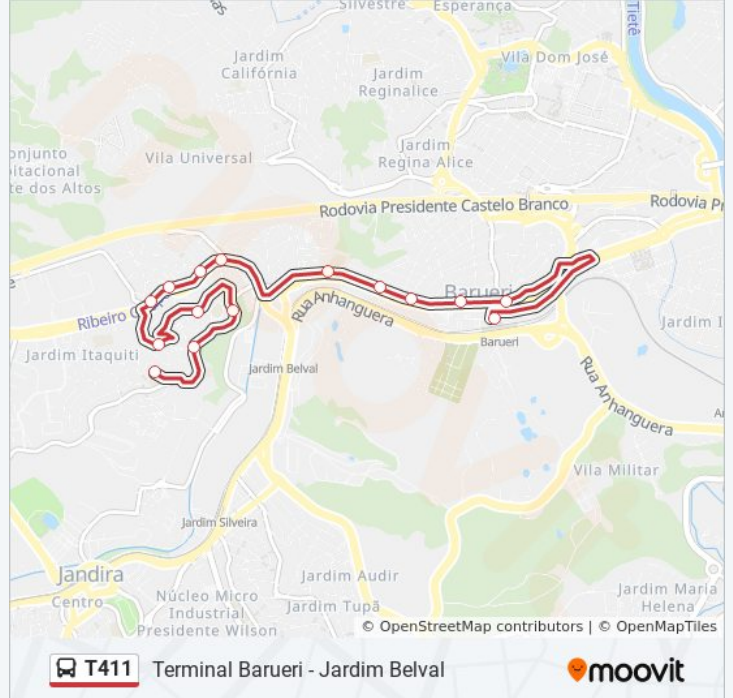

T411

Terminal Barueri - Jardim Belval

Use O App

A linha de ônibus T411 | (Terminal Barueri - Jardim Belval) tem 2 itinerários.

(1) Jardim Belval: 00:35 - 23:50(2) Terminal Barueri: 00:02 - 23:38

Use o aplicativo do Moovit para encontrar a estação de ônibus da linha T411 mais perto de você e descubra quando chegará a próxima linha de ônibus T411.

**Sentido: Jardim Belval**

15 pontos

[VER OS HORÁRIOS DA LINHA](#)

Terminal Barueri - Gualberto Tolaine  
Avenida Henriqueta Mendes Guerra  
Avenida Henriqueta Mendes Guerra 252  
Avenida Henriqueta Mendes Guerra, 600  
Avenida Henriqueta Mendes Guerra 826  
Avenida Henriqueta Mendes Guerra 1122  
Avenida Itaqui 342  
Avenida Itaqui 518  
Avenida Itaqui 756  
Avenida Itaqui 920  
Rua Santos Dumont, 163-219  
Rua Carlos Gomes, 91  
Avenida Henrique Gonçalves Baptista, 584  
Avenida Henrique Gonçalves Baptista, 972-1000  
Rua Vinte E Cinco De Janeiro, 34

### Sentido: Terminal Barueri

24 pontos

[VER OS HORÁRIOS DA LINHA](#)

- Rua Vinte E Cinco De Janeiro, 34
- Rua Presidente Epitácio Pessoa, 94
- Rua Presidente Nilo Peçanha, 252
- Rua Deputado Scalamandre Sobrinho, 269
- Rua Deputado Scalamandre Sobrinho, 97
- Rua Presidente João Goulart, 2-46
- Avenida Henrique Gonçalves Baptista 1545
- Avenida Henrique Gonçalves Baptista 989
- Parada Emef Prof. Ézio Berzaghi
- Avenida Henrique Gonçalves Baptista 843
- Avenida Henrique Gonçalves Baptista, 616
- Rua Carlos Gomes 113
- Rua Santos Dumont 225
- Avenida Itaqui 843
- Avenida Itaqui 59
- Rotatória Itaqui 267
- Rua Vereador Isaías Pereira Souto, 117
- Parada I.T.B. Brasília Flores De Azevedo

### Informações da linha de ônibus T411

**Sentido:** Terminal Barueri

**Paradas:** 24

**Duração da viagem:** 26 min

**Resumo da linha:**

Rua Grupo Bandeirantes

Avenida Vinte e Seis de Março 1155

Parada Farmácia Municipal