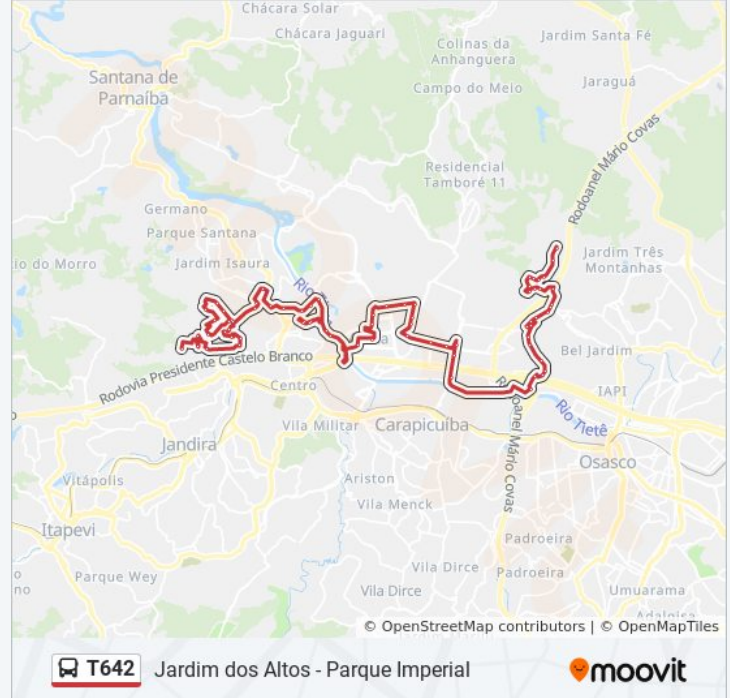

Avenida Diretriz, 612-638

Rua Alagoinha 1206

Rua Alagoinha

Rua Toritama, 41

Rua Brejão 41

Rua José Andrade 13

Avenida Piracema 1760

Avenida Piracema 690

Avenida Piracema,1042

Alameda Araguaia - Giga Atacado

Alameda Araguaia 2501

Alameda Araguaia, 1930

Alameda Amazonas, 202 - Alphaville Industrial,
Barueri

Alameda Amazonas 113

Alameda Araguaia, 851

Alameda Araguaia

Alameda Rio Novo, 2

Alameda Araguaia, 311c

Alameda Araguaia 390

Alameda Araguaia, 550 - Alphaville Industrial

Avenida Juruá 152

Avenida Juruá, 820

Avenida Marginal Esquerda

Avenida Augusta Vilela 451

Parada Museu Da Bíblia

Hospital Municipal B/C

Hospital Municipal C/B

Parada Secretaria Da Mulher

Avenida Marginal Esquerda, 528-548

Rua Marte 267

Rua Dempachi Nakayama, 743-761

Rua Dempachi Nakayama 879