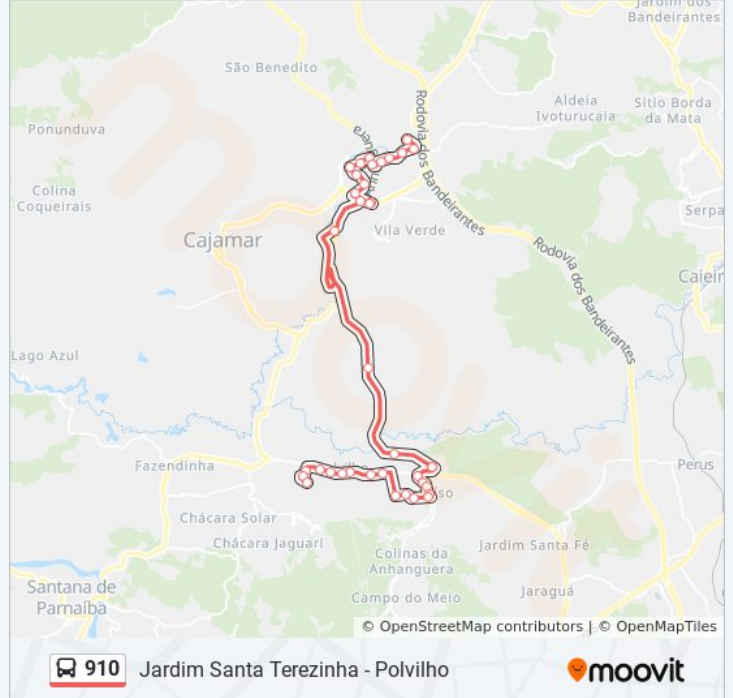

Avenida Afonso Leopoldo Vogel- 1473-1485

Avenida Antonio Cândido Machado 96

Avenida Antônio Cândido Machado 562

Avenida Antônio Cândido Machado 1416

Avenida Vereador Joaquim Pereira Barbosa 827

Avenida Deovair Cruz de Oliveira 182

Avenida Jordano Mendes 214

Avenida Jordano Mendes 412

Parada Paróquia São João Apóstolo

Av. Pedro Celestino Leite Penteado

Avenida Pedro Celestino Leite Penteado 840

Avenida Pedro Celestino Leite Penteado 1998

Rua Tambaú

Sentido: Polvilho

43 pontos

[VER OS HORÁRIOS DA LINHA](#)

Rua Tambaú

Avenida Pedro Celestino Leite Penteado 203

Avenida Pedro Celestino Leite Penteado 751

Avenida Pedro Celestino Leite Penteado 231