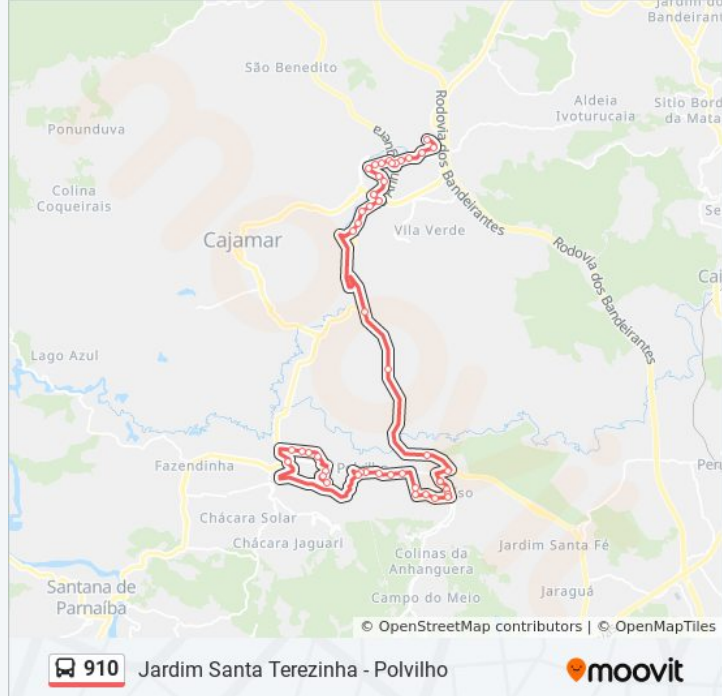

Avenida Tenente Marques 2386

Av. Tenente Marques, 3502 - Bela Vista, Cajamar

Estrada Tenente Marques, 3670

Av. Tenente Marques, 4064

Avenida Ayrton Senna 176

Avenida Ayrton Senna 335

Avenida Ayrton Senna,

Os horários e os mapas do itinerário da linha de ônibus 910 estão disponíveis, no formato PDF offline, no site: moovitapp.com. Use o [Moovit App](#) e viaje de transporte público por São Paulo e Região! Com o Moovit você poderá ver os horários em tempo real dos ônibus, trem e metrô, e receber direções passo a passo durante todo o percurso!