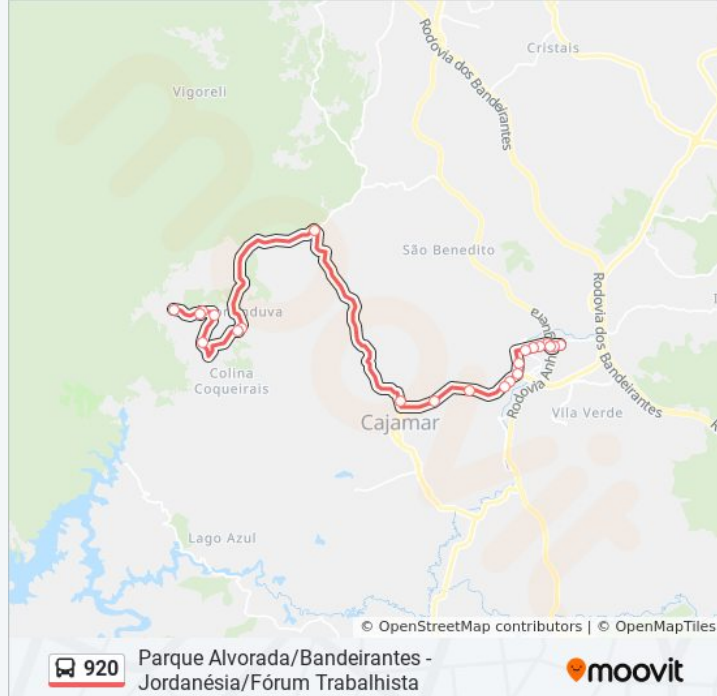

Estrada Francisco Misse, 1848

Rua José Rodrigues Pontes

Rua Demetrio Rodrigues Pontes

Estrada Francisco Misse 450

Estrada Francisco Misse 6300

Estrada João Félix Domingues

Avenida Doutor Antonio João Abdalla 260

### Horários da linha de ônibus 920

Tabela de horários sentido Parque Bandeirante / Alvorada II

Domingo	04:00 - 20:00
Segunda-feira	05:00 - 22:50
Terça-feira	05:00 - 22:50
Quarta-feira	05:00 - 22:50
Quinta-feira	05:00 - 22:50
Sexta-feira	04:00 - 20:00
Sábado	04:00 - 20:00

### Informações da linha de ônibus 920

**Sentido:** Parque Bandeirante / Alvorada II

**Paradas:** 23

**Duração da viagem:** 49 min

**Resumo da linha:**

Estrada Francisco Misse, 1848

Rua Santa Helena 178

Rua Santa Helena, 180-314

Rua Mauá 15

Ponto Final Pq.Alvorada

Os horários e os mapas do itinerário da linha de ônibus 920 estão disponíveis, no formato PDF offline, no site: [moovitapp.com](https://moovitapp.com). Use o [Moovit App](#) e viaje de transporte público por São Paulo e Região! Com o Moovit você poderá ver os horários em tempo real dos ônibus, trem e metrô, e receber direções passo a passo durante todo o percurso!