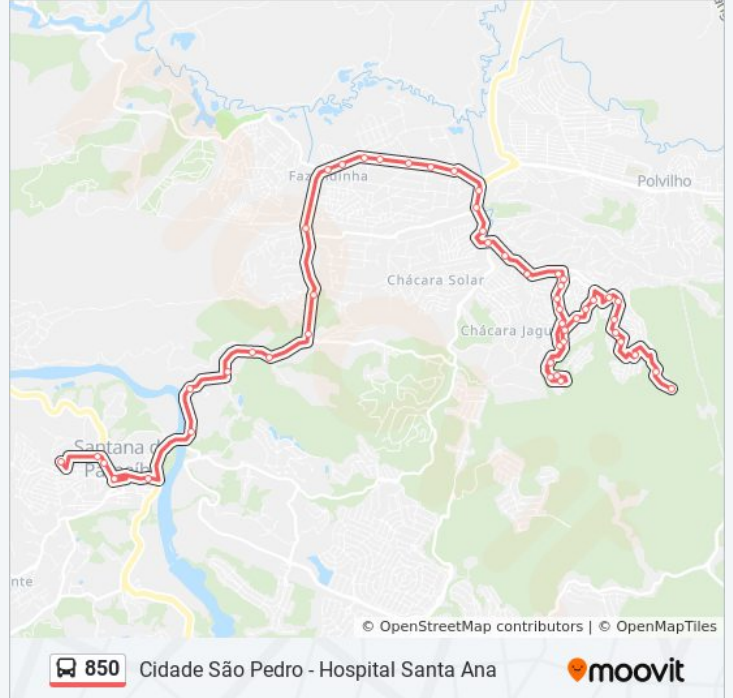

Rua Curitiba 46

Avenida Fortunato Camargo 901

Avenida Joaquim Teixeira 491

Avenida Joaquim Teixeira, 363

Avenida Joaquim Teixeira, 69-99

Rua Tocantins 89

Rua Alfeu De Oliveira, 163

Avenida das Conchas 126

Avenida das Conchas, 268

Parada Colégio Municipal Aquarela

Avenida Das Conchas 777

Avenida das Conchas 984

Parada Colégio Municipal Papa João Paulo II

Rua Alto da Boa Vista 235

Ponto Final Cidade São Pedro (Linha 850,860)

Sentido: Hospital Santa Ana (via Terminal Fazendinha)

57 pontos

[VER OS HORÁRIOS DA LINHA](#)

Ponto Final Cidade São Pedro (Linha 850,860)

Rua Padre Gregor Karl Lutz 38

Rua João Costa 2876

Rua Spártaco Bastianon 36

Informações da linha de ônibus 850

Sentido: Hospital Santa Ana (via Terminal Fazendinha)

Paradas: 57

Duração da viagem: 72 min

Resumo da linha:

Avenida Jaguari 408

Avenida Jaguary, 296

Rua Tupi