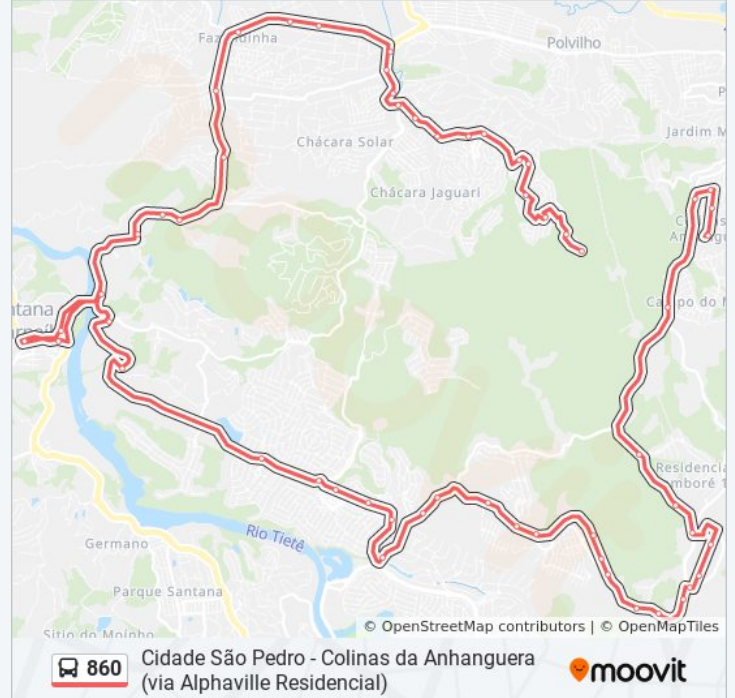

Avenida Marcos Pentead de Uihôa Rodrigues,1085-1101

Avenida Marcos Pentead de Uihôa Rodrigues 700

Avenida Marcos Pentead de Uihôa Rodrigues 115

Av. Dr. Yojiro Takaoka, 4306

Avenida Yojiro Takaoka

Avenida Bom Pastor

Estrada Municipal Bela Vista 1008

Estrada Bela Vista, 701

Estr. Municipal Bela Vista

Rua Padre Luís Alves de Siqueira e Castro 205

Terminal Santana de Parnaíba

Parada Clube Atlético Santana

Estr. Tenente Marques 5a

Estrada Tenente Marquês, 1614-1682

Avenida Tenente Marques, 104

Estrada Tenente Marques 2499

Estrada Tenente Marquês, 3754

Avenida Tenente Marques 3900

Avenida Tenente Marques, 4704

Estrada Tenente Marques 5701

Estrada Tenente Marquês 6725

Estrada Jáguari 4239

Estr. Jaguari- 2

Estrada Jaguari- 3429-3497

Rua Tupi

Rua Tupi

Rua Tupi

Avenida Jaguari- 408

Rua João Costa, 848

Avenida das Conchas 126

Avenida das Conchas, 268