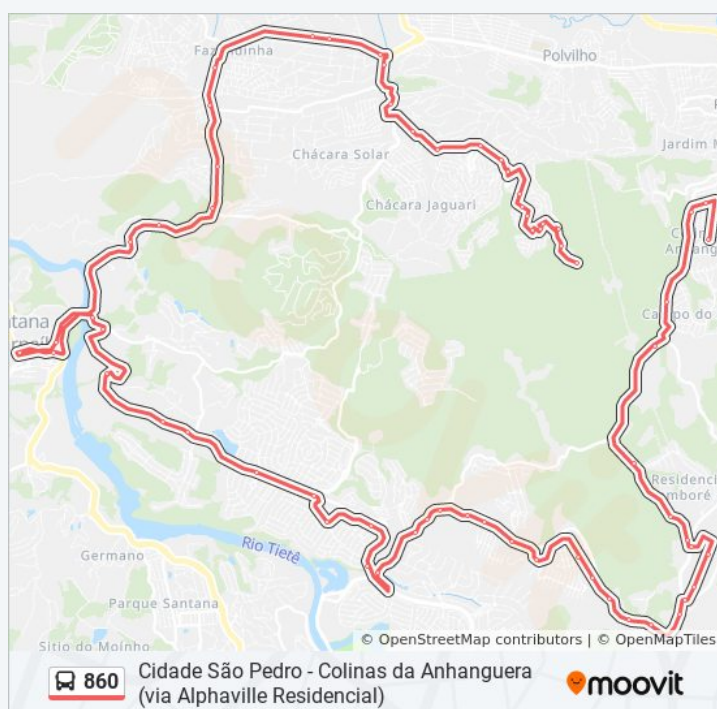

Ponto Final Cidade São Pedro (Linha 850,860)

Sentido: Colinas do Anhanguera (via Terminal Fazendinha)

62 pontos

[VER OS HORÁRIOS DA LINHA](#)

Ponto Final Cidade São Pedro (Linha 850,860)

Rua Alto da Boa Vista 235

Estrada Tenente Marques 2498

Horários da linha de ônibus 860

Tabela de horários sentido Colinas do Anhanguera (via Terminal Fazendinha)

Domingo	Fora de Operação
Segunda-feira	04:40 - 21:55
Terça-feira	04:40 - 21:55
Quarta-feira	04:40 - 21:55
Quinta-feira	04:40 - 21:55
Sexta-feira	Fora de Operação
Sábado	06:00 - 20:30

Informações da linha de ônibus 860

Sentido: Colinas do Anhanguera (via Terminal Fazendinha)

Paradas: 62

Duração da viagem: 122 min

Resumo da linha:

Estrada Tenente Marques, 1095

Rua Padre Luís Alves de Siqueira e Castro 205