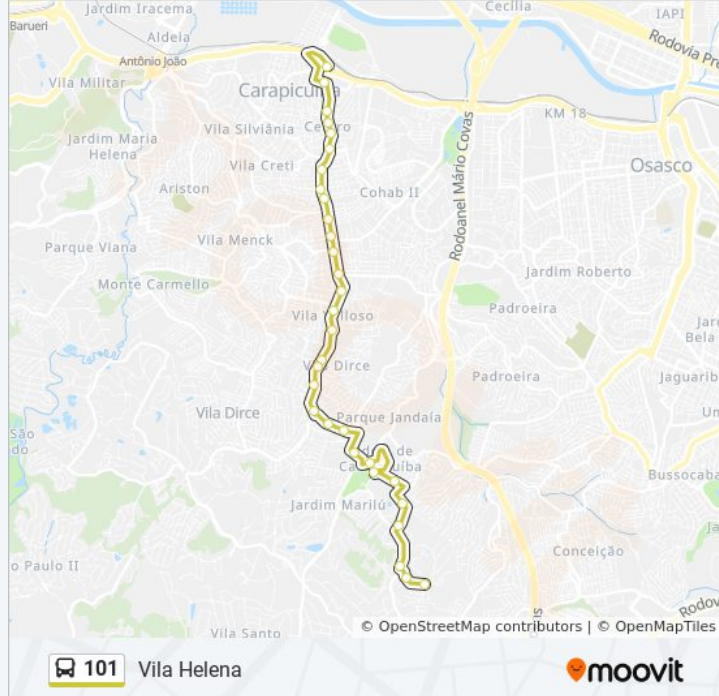

Avenida Inocência Seráfico 4030

Avenida Inocência Seráfico, 4686

Av. Inocência Seráfico, 4612

Avenida Inocência Seráfico,4984-4994

Avenida Inocência Seráfico 6300

Avenida Marginal Do Ribeirão, 33

Rua Do Cabo, 100

Rua Rodolfo Severino Cândido, 114-168

Rua Ministro Nelsom Hungria, 393-549

Rua Ministro Nelsom Hungria, 155-175

Estrada da Aldeinha

Avenida Vereador José Fernandes Filho 9b

Avenida Argentina, 280-458

Os horários e os mapas do itinerário da linha de ônibus 101 estão disponíveis, no formato PDF offline, no site: moovitapp.com. Use o [Moovit App](#) e viaje de transporte público por São Paulo e Região! Com o Moovit você poderá ver os horários em tempo real dos ônibus, trem e metrô, e receber direções passo a passo durante todo o percurso!

[Sobre o Moovit](#) • [Soluções MaaS](#) • [Países atendidos](#) • [Comunidade Mooviter](#)

© 2024 Moovit - Todos os direitos reservados

Confira os horários de chegada em tempo real!