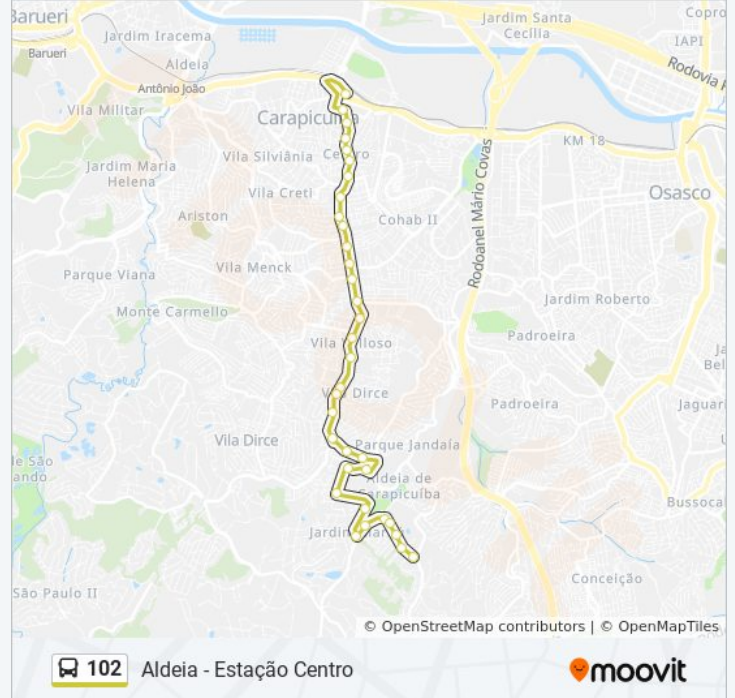

102

Aldeia/Vila Dirce (via Policlínica) - Estação Centro

Use O App

A linha de ônibus 102 | (Aldeia/Vila Dirce (via Policlínica) - Estação Centro) tem 2 itinerários.

(1) Aldeia/Vila Dirce: 00:30 - 23:30(2) Estação Centro: 00:05 - 23:10

Terminal Rodoviário José Ribeiro - Carapicuíba

Avenida Miriam 329

Avenida Inocêncio Seráfico 140

Avenida Inocêncio Seráfico, 396

Avenida Inocêncio Seráfico, 478

Avenida Inocêncio Seráfico 654

Av. Inocêncio Seráfico 848

Estrada da Aldeinha 574-604

Estrada Da Aldeinha, 798-806

Rua Ministro Nelsom Hungria, 170

Rua Ministro Nelsom Hungria, 394

Parada Policlínica

Rua Zacarias de Medeiros 100

Sentido: Estação Centro

40 pontos

[VER OS HORÁRIOS DA LINHA](#)

Rua Zacarias de Medeiros 100

Rua Rachide Francisco Antônio 69

Rua Dalva de Oliveira 13

Rua Dalva de Oliveira 2006

Rua Itajubá, 96

Rua Ministro Hungria

Rua Ministro Nelsom Hungria, 393-549