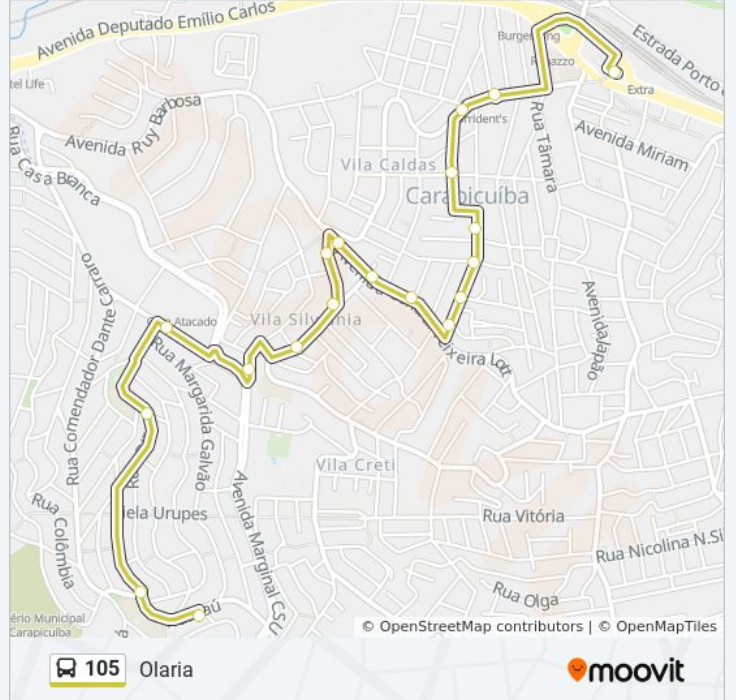

105

Estação Centro

Use O App

A linha de ônibus 105 | (Estação Centro) tem 2 itinerários.

(1) Estação Centro: 00:15 - 23:50(2) Olaria: 00:15 - 23:50

Use o aplicativo do Moovit para encontrar a estação de ônibus da linha 105 mais perto de você e descubra quando chegará a próxima linha de ônibus 105.

Informações da linha de ônibus 105**Sentido:** Estação Centro**Paradas:** 22**Duração da viagem:** 18 min**Resumo da linha:**

Sentido: Olaria

19 pontos

[VER OS HORÁRIOS DA LINHA](#)

Terminal Rodoviário José Ribeiro - Carapicuíba

Rua Bárbara Hipólito Capriotti

Rua Gália 353

Rua Jaú 71

Horários da linha de ônibus 105

Tabela de horários sentido Olaria

Domingo	00:00 - 22:40
Segunda-feira	00:10 - 23:50
Terça-feira	00:15 - 23:50
Quarta-feira	00:15 - 23:50
Quinta-feira	00:15 - 23:50
Sexta-feira	00:15 - 22:40
Sábado	00:10 - 23:10

Informações da linha de ônibus 105

Sentido: Olaria

Paradas: 19

Duração da viagem: 17 min

Resumo da linha:

Os horários e os mapas do itinerário da linha de ônibus 105 estão disponíveis, no formato PDF offline, no site: moovitapp.com. Use o [Moovit App](#) e viaje de transporte público por São Paulo e Região! Com o Moovit você poderá ver os horários em tempo real dos ônibus, trem e metrô, e receber direções passo a passo durante todo o percurso!