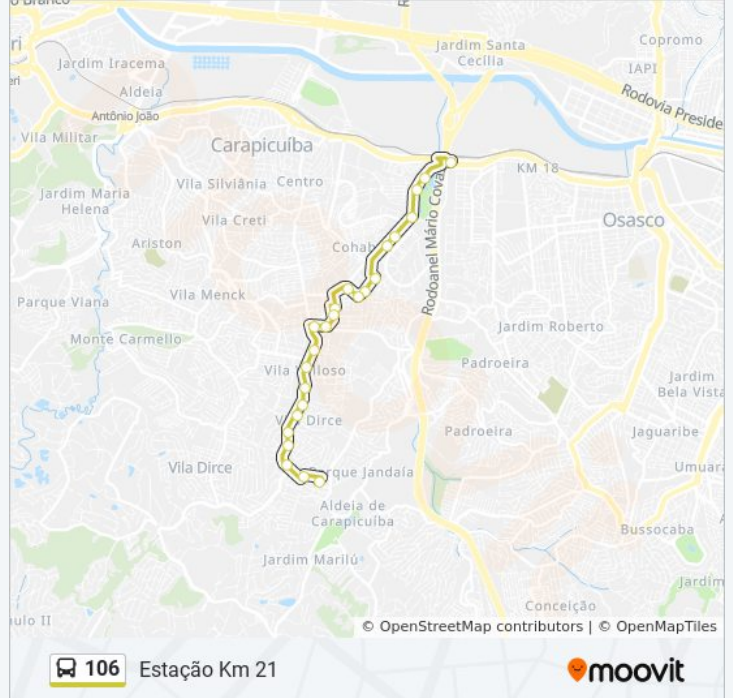

A linha de ônibus 106 | (Vila Dirce (via Marcondes) - Estação KM 21) tem 2 itinerários.

(1) Estação Km 21: 04:15 - 22:30(2) Vila Dirce: 04:40 - 23:10

Use o aplicativo do Moovit para encontrar a estação de ônibus da linha 106 mais perto de você e descubra quando chegará a próxima linha de ônibus 106.

Informações da linha de ônibus 106

Sentido: Estação Km 21

Paradas: 24

Duração da viagem: 26 min

Resumo da linha:

Av. Antonio Faustino dos Santos

Avenida Antonio Faustino dos Santos 2400

Terminal Metropolitano Luiz Bortolosso / Km 21

Sentido: Vila Dirce

22 pontos

[VER OS HORÁRIOS DA LINHA](#)

Terminal Metropolitano Luiz Bortolosso / Km 21

Av. Integração 302

Av. Antonio Faustino dos Santos, 750

Av. Antonio Faustino dos Santos

Av. Antonio Faustino dos Santos 585

Avenida Antonio Faustino dos Santos 55

Avenida Antonio Faustino dos Santos

Estrada do Cabreúva, 885

Estrada Cabreúva- 633

Rua Agudenses, 212-264

Rua Rebouças 173

Estrada Da Gabiroba, 159

Avenida Inocêncio Seráfico 2592