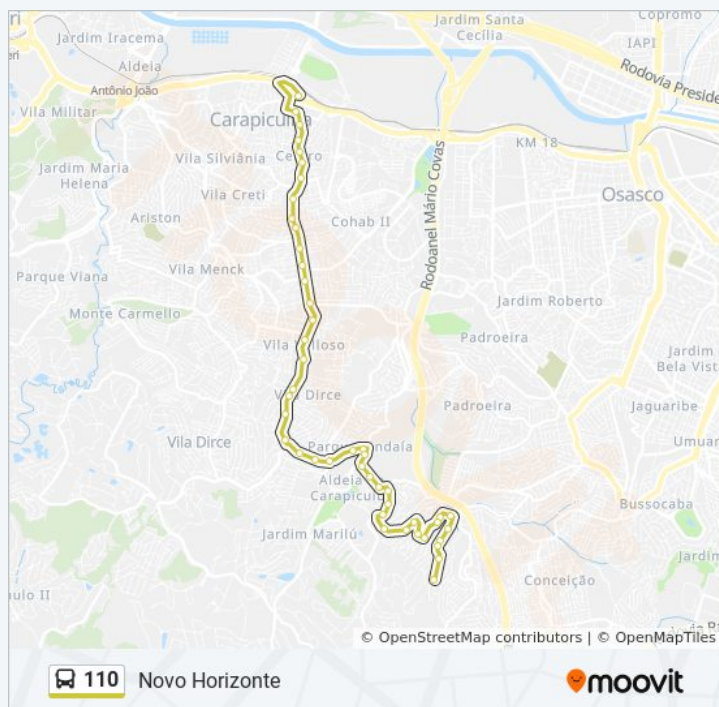

Terminal Rodoviário José Ribeiro - Carapicuíba

Sentido: Novo Horizonte/Vila Dirce

46 pontos

[VER OS HORÁRIOS DA LINHA](#)

Terminal Rodoviário José Ribeiro - Carapicuíba

Avenida Miriam 329

Avenida Inocêncio Seráfico 140

Rua Newton Macha Júnior- 398-508

Avenida Marginal Do Ribeirão, 2328-2458

Rua Eduardo Augusto Mesquita, 580

Rua Eduardo Augusto Mesquita,488-830

Rua Eduardo Augusto Mesquita- 954

Rua Itajubá 64

Rua Itajubá, 172

Rua Itajubá,380

Rua Itajubá, 647

Estrada Onda Verde 325

Estr. Onda Verde, 1152

Sexta-feira

07:20 - 21:15

Sábado

06:15 - 20:05

Informações da linha de ônibus 110

Sentido: Novo Horizonte/Vila Dirce

Paradas: 46

Duração da viagem: 46 min

Resumo da linha:

Rua Juscelino Kubitscheck- 15

Rua Andrômeda, 147

Rua Júpiter, 205