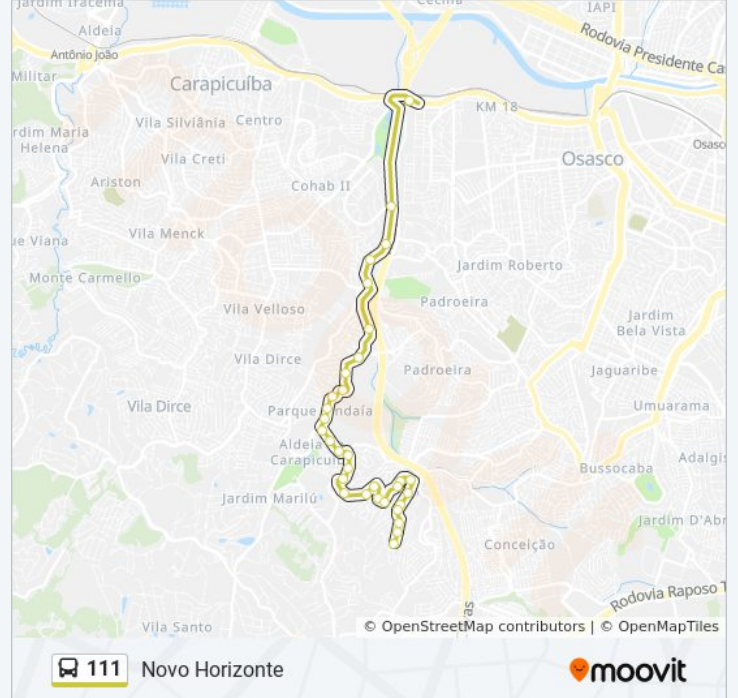

Informações da linha de ônibus 111

Sentido: Estação Km 21

Paradas: 30

Duração da viagem: 35 min

Resumo da linha:

Av. Marginal do Ribeirão, 445

Do Ribeirão, 3840

Avenida Marginal do Ribeirão

Avenida Marginal Do Ribeirão, 2328-2458

Rua Eduardo Augusto Mesquita, 580

Rua Eduardo Augusto Mesquita,488-830

Rua Eduardo Augusto Mesquita- 954

Rua Itajubá 64

Rua Itajubá, 172

Rua Itajubá,380

Horários da linha de ônibus 111

Rua Juscelino Kubitscheck- 15

Rua Andrômeda, 147

Rua Júpiter, 205

Avenida Júpiter,317

Rua Júpiter, 1-45

Avenida Plutão 416

Avenida Plutão, 598-634

Avenida Plutão 676

Avenida Plutão, 866

Avenida Plutão, 1142

Avenida Plutão- 909-927

Os horários e os mapas do itinerário da linha de ônibus 111 estão disponíveis, no formato PDF offline, no site: moovitapp.com. Use o [Moovit App](#) e viaje de transporte público por São Paulo e Região! Com o Moovit você poderá ver os horários em tempo real dos ônibus, trem e metrô, e receber direções passo a passo durante todo o percurso!