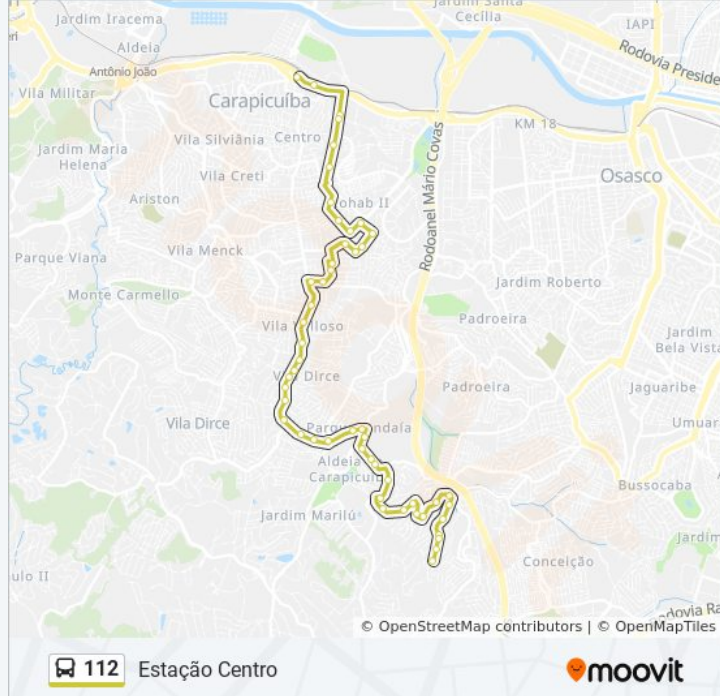

Avenida Plutão 335

R. Júpiter, 543

Rua Júpiter, 154

Rua Andrômeda 131-349

Rua Juscelino Kubitscheck,171-245

Estr. Onda Verde, 225

Estrada Onda Verde, 350-482

Rua Itajubá, 96

Rua Padre Arnaldo, 219-331

Rua Padre Arnaldo, 1-109

Av. Santo Estevao, 45 - Vila Silviania Carapicuíba

Estrada do Cabreúva, 885

Estrada Jequitibá, 547-659

Estrada Jequitibá, 281

Avenida Brasil,865-1065

Avenida Brasil, 755-815

Avenida Brasil, 327-391

Avenida Brasil, 210-326

Avenida Governador Mario Covas, 355

Terminal Rodoviário José Ribeiro - Carapicuíba

Sentido: Novo Horizonte via Hospital Geral

45 pontos

[VER OS HORÁRIOS DA LINHA](#)

Horários da linha de ônibus 112

Tabela de horários sentido Novo Horizonte via Hospital Geral

Terminal Rodoviário José Ribeiro - Carapicuíba

Av. Gov. Mario Covas 74

Avenida Brasil,210

Avenida Brasil, 394-500