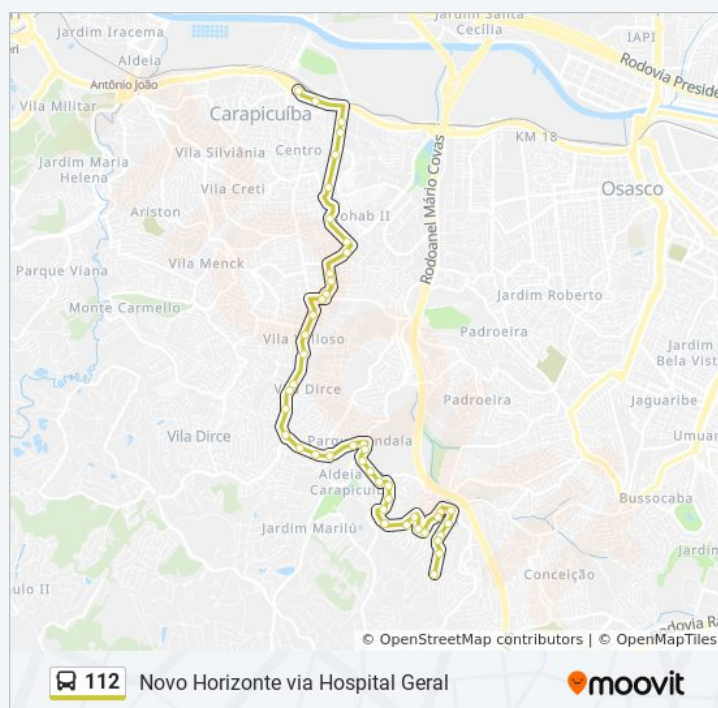

Avenida Brasil, 327-391

Avenida Brasil, 210-326

Avenida Governador Mario Covas, 355

Terminal Rodoviário José Ribeiro - Carapicuíba

Sentido: Novo Horizonte via Hospital Geral

45 pontos

[VER OS HORÁRIOS DA LINHA](#)

Avenida Inocêncio Seráfico, 4686

Av. Inocêncio Seráfico, 4612

Avenida Inocêncio Seráfico,4984-4994

Av. Anselmo Cupini, 96

R. Fortunato Grilenzzone, 148 - Parque Jandaia,
Carapicuíba

Rua Newton Macha Júnior- 398-508

Avenida Marginal Do Ribeirão, 2328-2458

Rua Eduardo Augusto Mesquita, 580

Rua Eduardo Augusto Mesquita,488-830

Rua Eduardo Augusto Mesquita- 954

Rua Itajubá 64

Rua Itajubá, 172

Domingo	Fora de Operação
Segunda-feira	06:20 - 20:25
Terça-feira	06:20 - 20:25
Quarta-feira	06:20 - 20:25
Quinta-feira	06:20 - 20:25
Sexta-feira	Fora de Operação
Sábado	07:10 - 15:40

Informações da linha de ônibus 112

Sentido: Novo Horizonte via Hospital Geral

Paradas: 45

Duração da viagem: 55 min

Resumo da linha:

Rua Itajubá,380

Rua Itajubá, 647

Estrada Onda Verde 325