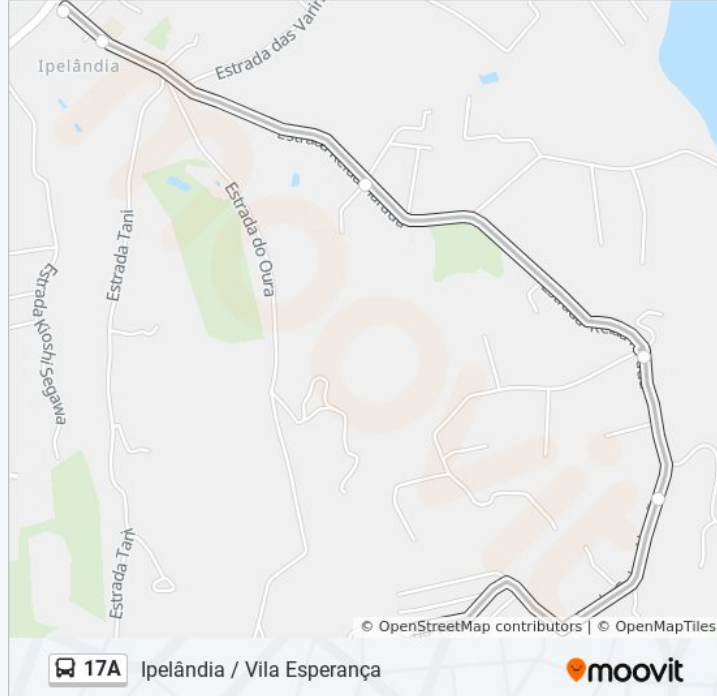

Sentido: Ipelândia <-> Vila Esperança

28 pontos

[VER OS HORÁRIOS DA LINHA](#)

Estrada Keida Harada 5
Estrada Keida Harada 155
Estrada Keida Harada 1266
Estrada Keida Harada 2191
Estrada Carlos Alemão 125
Estrada Carlos Alemão 654
Rua Três 2-132
Estrada Carlos Alemão 690
Estrada Carlos Alemão 276
Estrada Keida Harada 3330
Estr. Keida Harada, 3630 - Ipelandia
Estrada Keida Harada 4789
Estrada Keida Harada 5131
Rua das Piúvas 1270
Estrada da Duchen
Estrada Duchem
Rua Das Piúvas 341
Estr. Da Duchen, 1804-1892 - Chacaras Duchen
Estr. Da Duchen, 1242-1540 - Chácaras Duchen
Estr. Da Duchen, 911-1079 - Ch Caras Duchen
Estrada Da Duchen 1276

Informações da linha de ônibus 17A**Sentido:** Ipelândia <-> Vila Esperança**Paradas:** 28**Duração da viagem:** 64 min**Resumo da linha:**

Estr. Da Duchen, 71-205 - Chacaras Duchen

Estr. Varinhas, 1755-2153 - Ipelândia

Estrada Varinhas 1208

Estr. Varinhas, 2571-2763 - Ipelândia

Estr. Varinhas, 3343-3367 - Ipelândia

Estr. Keida Harada, 403-471 - Ipelândia (Sb)

Estrada Keida Harada 5

Os horários e os mapas do itinerário da linha de ônibus 17A estão disponíveis, no formato PDF offline, no site: moovitapp.com. Use o [Moovit App](#) e viaje de transporte público por São Paulo e Região! Com o Moovit você poderá ver os horários em tempo real dos ônibus, trem e metrô, e receber direções passo a passo durante todo o percurso!