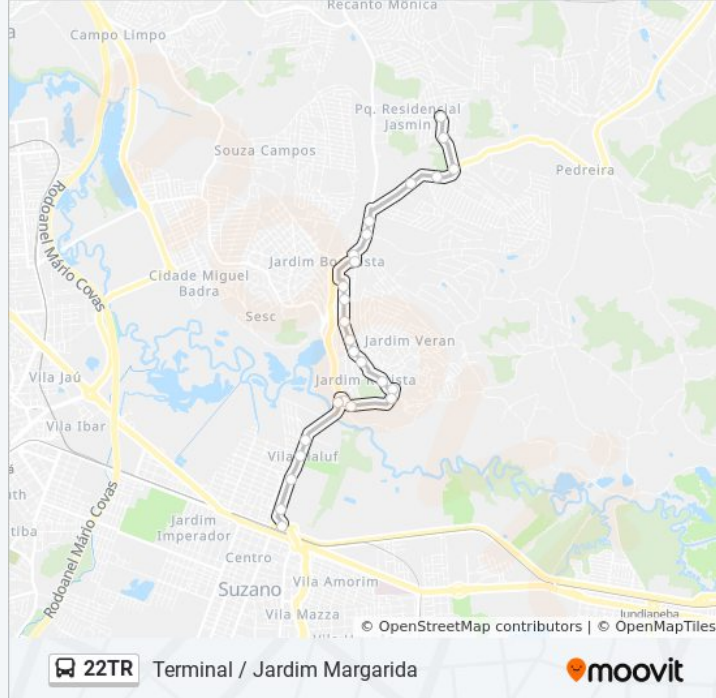

Av. Francisco Marengo

Rua Orlando Fava 1

Rua Orlando Fava

Rua Santo Antônio, 495 - Vila Laura

Rua Santo Antônio 31 - Vila Laura

Rua Floresta 70

Rua Bandeirantes 695

Rua Guarani 995

Rua Agulhas Negras 155 - Jardim Revista

Rua Vênus 225

Rua Vênus 11

Estr. Portão do Ronda 601

Horários da linha de ônibus 22TR

Tabela de horários sentido Terminal

Domingo	07:00 - 21:00
Segunda-feira	04:40 - 23:35
Terça-feira	04:40 - 23:35
Quarta-feira	04:40 - 23:35
Quinta-feira	04:40 - 23:35
Sexta-feira	07:00 - 21:00
Sábado	05:55 - 21:25

Informações da linha de ônibus 22TR

Sentido: Terminal

Paradas: 26

Duração da viagem: 34 min

Resumo da linha:

Estrada do Portão do Honda

Avenida Francisco Marengo

Av. Francisco Marengo

Avenida Vereador João Batista Fitipaldi 1479

Av. Vereador João Batista Fitipaldi

Av. Ver. João Batista Fittipaldi, 795

Avenida Vereador João Batista Fitipaldi

Terminal Vereador Diniz José Dos Santos Faria