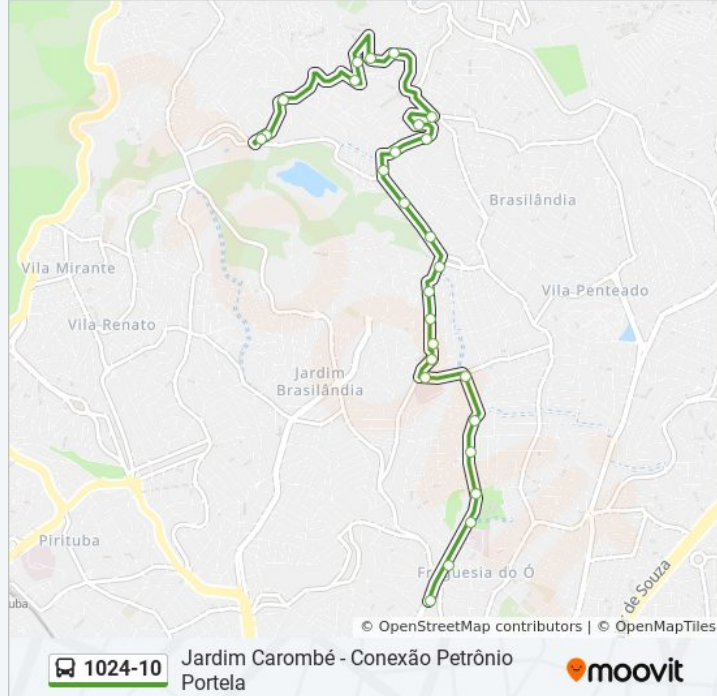

[VER OS HORÁRIOS DA LINHA](#)

R. Aparecida do Tabuado, 590  
R. Aparecida do Tabuado, 521  
R. Aparecida do Tabuado, 1019  
R. Aparecida do Tabuado, 1096  
R. Alberto Burity, 45  
R. Rosalvo José da Silva, 134  
R. Aurélio Brasil Ribeiro, 271  
Av. Manoel Bolivar, 313  
Estr. Lázaro Amâncio de Barros, 1298  
R. Benedito Egídio Barbosa, 88  
R. Jorge Pires Ramalho, 561  
R. Jorge Pires Ramalho, 345  
R. Bento Alves do Nascimento, 37  
R. Domingos Vega, 723  
R. Domingos Vega, 342  
R. Domingos Vega, 88  
Estr. do Sabão, 1547  
Estr. do Sabão, 1329  
Estr. do Sabão, 1103  
Estr. do Sabão, 819  
Av. Michihisa Murata, 150

### Sentido: Jd. Carombé

28 pontos

[VER OS HORÁRIOS DA LINHA](#)

Pça. Pedro Blaserna (C. P. Portela)

Av. Min. Petrônio Portela, 1432

Av. Min. Petrônio Portela, 1746

Av. Min. Petrônio Portela, 2010

Av. Min. Petrônio Portela, 2247

### Informações da linha de ônibus 1024-10

**Sentido:** Jd. Carombé

**Paradas:** 28

**Duração da viagem:** 27 min

**Resumo da linha:**

R. Benedito Egídio Barbosa, 45

Estr. Lázaro Amâncio de Barros, 1312

R. Raimundo Carneiro, 194

R. Aurélio Brasil Ribeiro, 352

R. Rosalvo José da Silva, 137

R. Alberto Burity, 58

R. Aparecida do Tabuado, 841

R. Aparecida do Tabuado, 378

R. Aparecida do Tabuado, 590

R. Aparecida do Tabuado, 521

Os horários e os mapas do itinerário da linha de ônibus 1024-10 estão disponíveis, no formato PDF offline, no site: [moovitapp.com](https://moovitapp.com). Use o [Moovit App](#) e viaje de transporte público por São Paulo e Região! Com o Moovit você poderá ver os horários em tempo real dos ônibus, trem e metrô, e receber direções passo a passo durante todo o percurso!