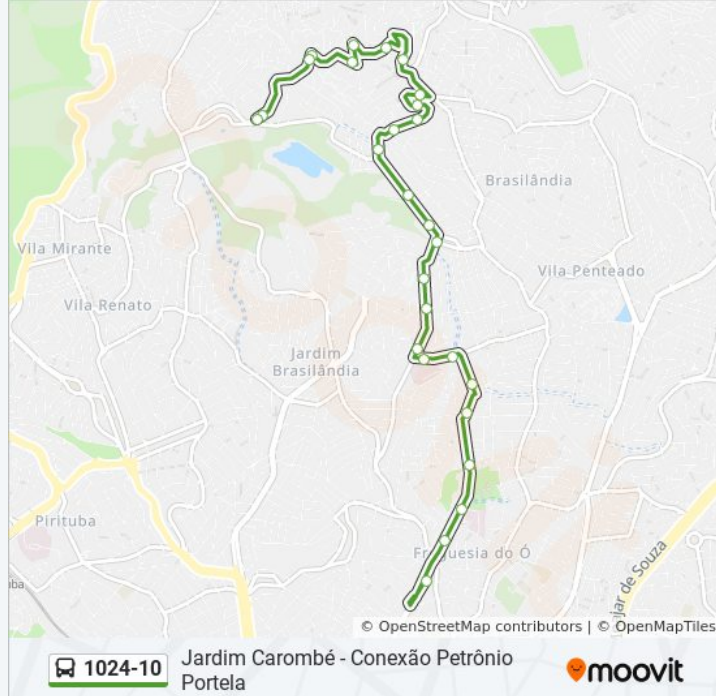

[VER OS HORÁRIOS DA LINHA](#)

R. Aparecida do Tabuado, 590  
R. Aparecida do Tabuado, 521  
R. Aparecida do Tabuado, 1019  
R. Aparecida do Tabuado, 1096  
R. Alberto Burity, 45  
R. Rosalvo José da Silva, 134  
R. Aurélio Brasil Ribeiro, 271  
Av. Manoel Bolivar, 313  
Estr. Lázaro Amâncio de Barros, 1298  
R. Benedito Egídio Barbosa, 88  
R. Jorge Pires Ramalho, 561  
R. Jorge Pires Ramalho, 345  
R. Bento Alves do Nascimento, 37  
R. Domingos Vega, 723  
R. Domingos Vega, 342  
R. Domingos Vega, 88  
Estr. do Sabão, 1547  
Estr. do Sabão, 1329  
Estr. do Sabão, 1103  
Estr. do Sabão, 819  
Av. Michihisa Murata, 150

**Informações da linha de ônibus 1024-10****Sentido:** Conexão Petrônio Portela**Paradas:** 28**Duração da viagem:** 25 min**Resumo da linha:**

Av. Michihisa Murata, 221

R. João Rodrigues Chaves, 73

R. dos Morgados, 34

Av. Min. Petrônio Portela 2035

Av. Min. Petrônio Portela

Av. Min. Petrônio Portela, 1556

Pça. Pedro Blaserna (C. P. Portela)

### Sentido: Jd. Carombé

28 pontos

[VER OS HORÁRIOS DA LINHA](#)

Pça. Pedro Blaserna (C. P. Portela)

Av. Min. Petrônio Portela, 1432

Av. Min. Petrônio Portela, 1746

Av. Min. Petrônio Portela, 2010

Av. Min. Petrônio Portela, 2247