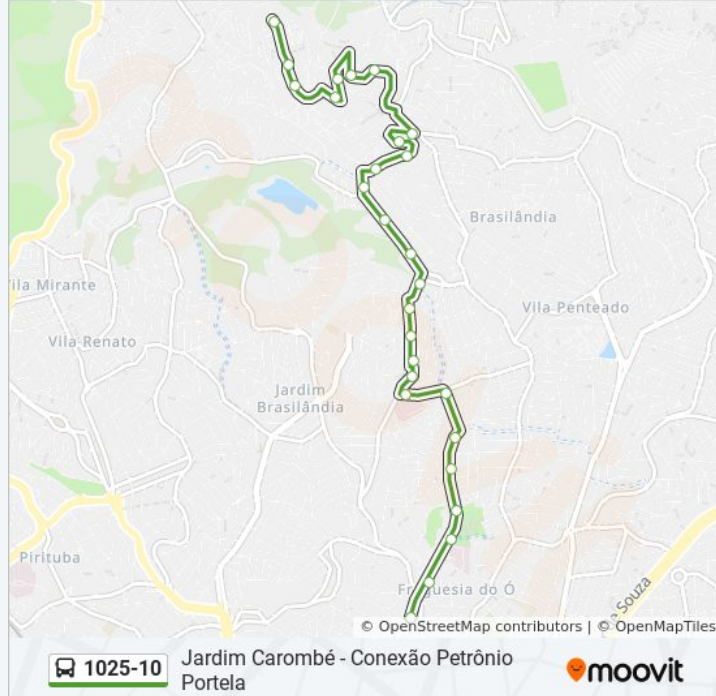

[VER OS HORÁRIOS DA LINHA](#)

R. Ilha de Itaparica  
R. Des. Lauro Malheiros, 33  
Estr. da Cachoeira, 500  
Estr. da Cachoeira, 79  
R. Alberto Burity, 45  
R. Rosalvo José da Silva, 134  
R. Aurélio Brasil Ribeiro, 271  
Av. Manoel Bolivar, 313  
Estr. Lázaro Amâncio de Barros, 1298  
R. Benedito Egídio Barbosa, 88  
R. Jorge Pires Ramalho, 561  
R. Jorge Pires Ramalho, 345  
R. Bento Alves do Nascimento, 37  
R. Domingos Vega, 723  
R. Domingos Vega, 342  
R. Domingos Vega, 88  
Estr. do Sabão, 1547  
Estr. do Sabão, 1329  
Estr. do Sabão, 1103  
Estr. do Sabão, 819  
Av. Michihisa Murata, 150

### Sentido: Jd. Carombé

27 pontos

[VER OS HORÁRIOS DA LINHA](#)

Pça. Pedro Blaserna (C. P. Portela)

Av. Min. Petrônio Portela, 1432

Av. Min. Petrônio Portela, 1746

Av. Min. Petrônio Portela, 2010

Av. Min. Petrônio Portela, 2247

### Informações da linha de ônibus 1025-10

**Sentido:** Jd. Carombé

**Paradas:** 27

**Duração da viagem:** 28 min

**Resumo da linha:**

R. Benedito Egídio Barbosa, 45

Estr. Lázaro Amâncio de Barros, 1312

R. Raimundo Carneiro, 194

R. Aurélio Brasil Ribeiro, 352

R. Rosalvo José da Silva, 137

R. Alberto Burity, 58

Estr. da Cachoeira, 131

Estr. da Cachoeira, 500

R. Ilha de Itaparica

Os horários e os mapas do itinerário da linha de ônibus 1025-10 estão disponíveis, no formato PDF offline, no site: [moovitapp.com](https://moovitapp.com). Use o [Moovit App](#) e viaje de transporte público por São Paulo e Região! Com o Moovit você poderá ver os horários em tempo real dos ônibus, trem e metrô, e receber direções passo a passo durante todo o percurso!