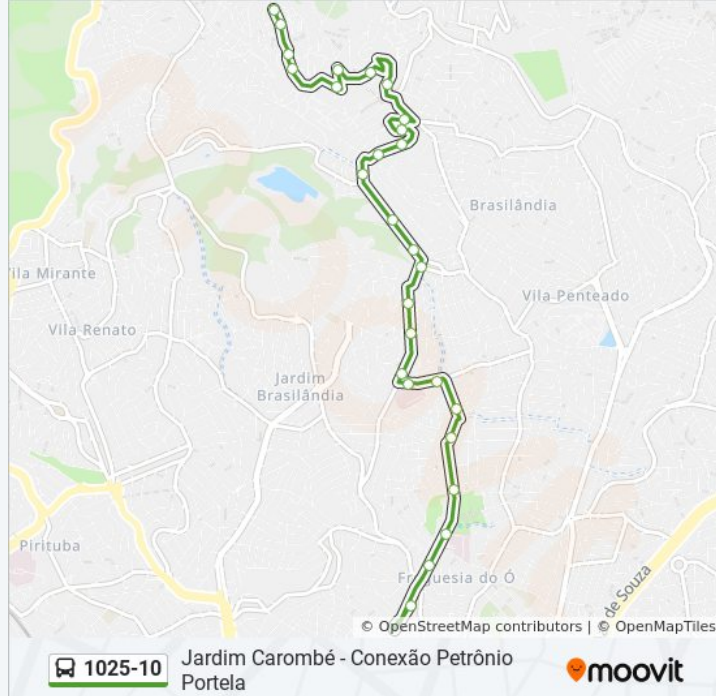

[VER OS HORÁRIOS DA LINHA](#)

R. Ilha de Itaparica  
R. Des. Lauro Malheiros, 33  
Estr. da Cachoeira, 500  
Estr. da Cachoeira, 79  
R. Alberto Burity, 45  
R. Rosalvo José da Silva, 134  
R. Aurélio Brasil Ribeiro, 271  
Av. Manoel Bolivar, 313  
Estr. Lázaro Amâncio de Barros, 1298  
R. Benedito Egídio Barbosa, 88  
R. Jorge Pires Ramalho, 561  
R. Jorge Pires Ramalho, 345  
R. Bento Alves do Nascimento, 37  
R. Domingos Vega, 723  
R. Domingos Vega, 342  
R. Domingos Vega, 88  
Estr. do Sabão, 1547  
Estr. do Sabão, 1329  
Estr. do Sabão, 1103  
Estr. do Sabão, 819  
Av. Michihisa Murata, 150

**Informações da linha de ônibus 1025-10****Sentido:** Conexão Petrônio Portela**Paradas:** 28**Duração da viagem:** 25 min**Resumo da linha:**

Av. Michihisa Murata, 221

R. João Rodrigues Chaves, 73

R. dos Morgados, 34

Av. Min. Petrônio Portela 2035

Av. Min. Petrônio Portela

Av. Min. Petrônio Portela, 1556

Pça. Pedro Blaserna (C. P. Portela)

### Sentido: Jd. Carombé

27 pontos

[VER OS HORÁRIOS DA LINHA](#)

Pça. Pedro Blaserna (C. P. Portela)

Av. Min. Petrônio Portela, 1432

Av. Min. Petrônio Portela, 1746

Av. Min. Petrônio Portela, 2010

Av. Min. Petrônio Portela, 2247