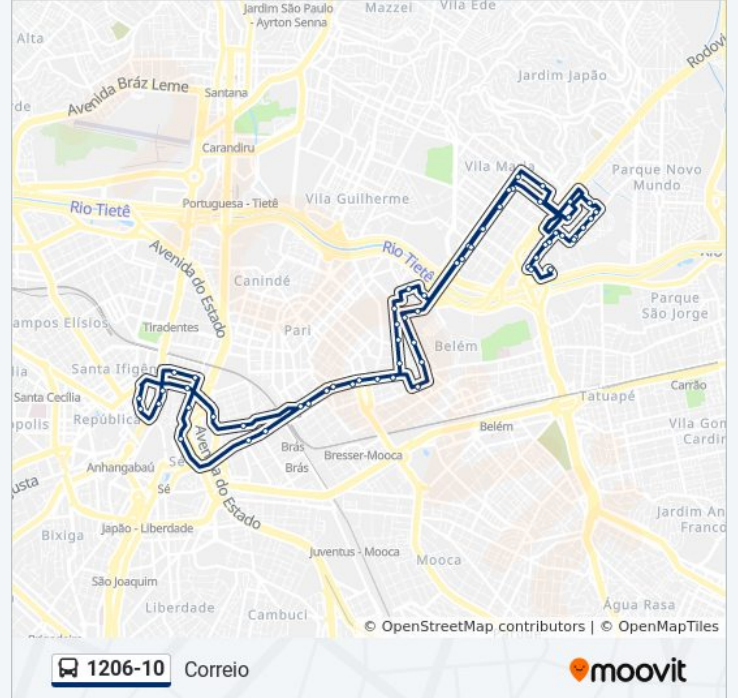

1206-10

Correio

Use O App

A linha de ônibus 1206-10 | (Correio) tem 1 itinerário.

(1) Correio: 04:40 - 22:45

Use o aplicativo do Moovit para encontrar a estação de ônibus da linha 1206-10 mais perto de você e descubra quando chegará a próxima linha de ônibus 1206-10.

Parada 1/2/3 - Concórdia

Rua Do Gasômetro 346 - Parada Jairo Góes

Av. Mercúrio, 180

Av. Sen. Queiros, 595

Av. Sen. Queiros

Av. Câsper Líbero, 45

R. do Seminário, 187

Ac. Retorno Sobre Túnel Papa João Paulo II, 300

Av. Guilherme Cotching, 434

Av. Guilherme Cotching, 640

Av. Guilherme Cotching, 980

Av. Guilherme Cotching, 1298

Av. Guilherme Cotching, 1600

R. Curuça, 1247

Rua Ciro Soares de Almeida

Pça. Eng. Hugo Brandi

R. Serafim Poli, 418

R. Serafim Poli, 154

R. dos Condoreiros, 307

R. Galileu Gaia, 400

R. Galileu Gaia, 18

R. Francisco Leopoldo e Silva, 49

R. Nestor de Holanda, 120

Os horários e os mapas do itinerário da linha de ônibus 1206-10 estão disponíveis, no formato PDF offline, no site: moovitapp.com. Use o [Moovit App](#) e viaje de transporte público por São Paulo e Região! Com o Moovit você poderá ver os horários em tempo real dos ônibus, trem e metrô, e receber direções passo a passo durante todo o percurso!