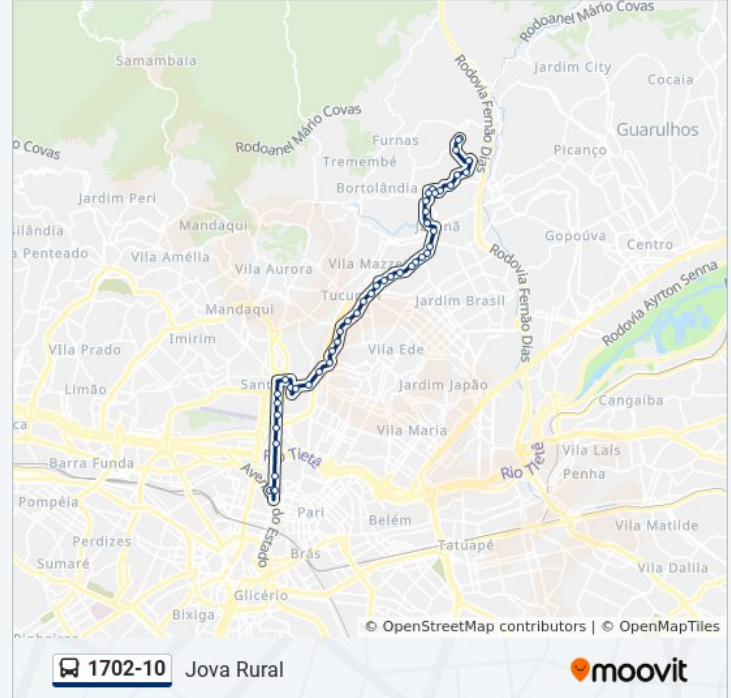

Av. Guapira, 288

Av. Guapira, 552

Avenida Guapira 834

Av. Guapira, 1048

Avenida Guapira 1348

Av. Guapira, 1666

Av. Guapira, 1842

Av. Guapira, 2028

Av. Guapira, 2224

Avenida Guapira 2404

Av. Guapira, 2862

Av. Paulo Lincoln do Valle Pontin, 226

Av. Paulo Lincoln do Valle Pontin, 261

Av. Paulo Lincoln do Valle Pontin, 550

Av. Paulo Lincoln do Valle Pontin, 744

R. Mário Lago, 3

R. Ari da Rocha Miranda, 0

R. Ari da Rocha Miranda 309

R. Ari da Rocha Miranda - Antônio S. de Matos

R. Ari da Rocha Miranda, 285

R. Ari da Rocha Miranda, 35

R. Ari da Rocha Miranda 248

R. Ari da Rocha Miranda, 1573

R. Roberto Lanari

Av. Arley Gilberto de Araújo, 91

R. dos Pinheiros (Jaçanã)

R. da Paz, 3

Sentido: Tietê

51 pontos

[VER OS HORÁRIOS DA LINHA](#)

R. da Paz, 3

R. dos Pinheiros (Jaçanã), 37

Horários da linha de ônibus 1702-10

Tabela de horários sentido Tietê

Domingo	04:40 - 23:30
Segunda-feira	04:00 - 23:30
Terça-feira	04:00 - 23:30