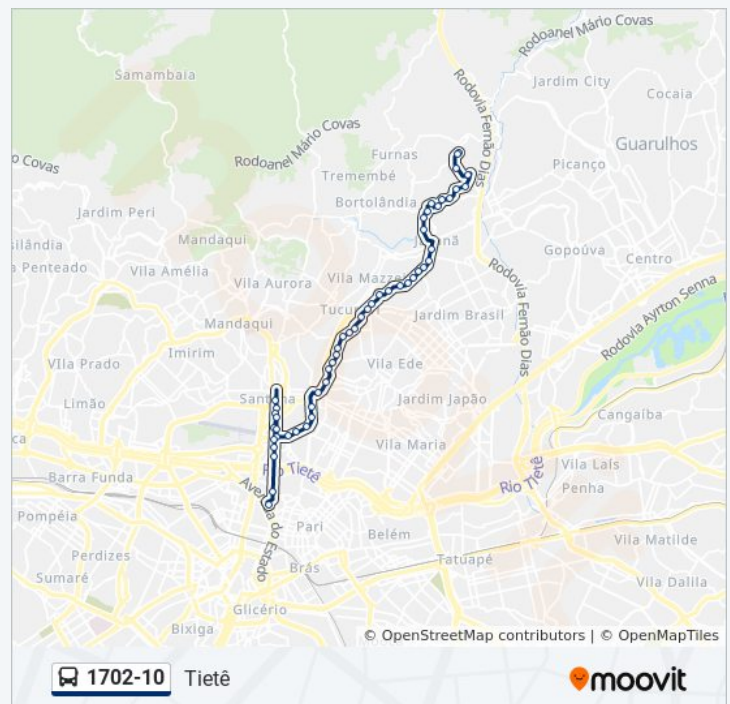

51 pontos

[VER OS HORÁRIOS DA LINHA](#)

R. da Paz, 3

R. dos Pinheiros (Jaçanã), 37

Horários da linha de ônibus 1702-10

Tabela de horários sentido Tietê

Domingo	04:40 - 23:30
Segunda-feira	04:00 - 23:30
Terça-feira	04:00 - 23:30

Av. Gen. Ataliba Leonel, 1790

Av. Gen. Ataliba Leonel, 1595

Av. Zaki Narchi - R. Jacuna

Quarta-feira 04:00 - 23:30

Quinta-feira 04:00 - 23:30

Sexta-feira 04:00 - 23:30

Sábado 04:25 - 23:30

Informações da linha de ônibus 1702-10

Sentido: Tietê

Paradas: 51

Duração da viagem: 69 min

Resumo da linha:

Av. Zaki Narchi, 1185

Av. Zaki Narchi

Av. Zaki Narchi, 536

Av. Zaki Narchi, 357

Avenida Cruzeiro Do Sul 1877

Avenida Cruzeiro do Sul 1800

Avenida Cruzeiro do Sul 821

R. Vítor Airoso, 131

Os horários e os mapas do itinerário da linha de ônibus 1702-10 estão disponíveis, no formato PDF offline, no site: moovitapp.com. Use o [Moovit App](#) e viaje de transporte público por São Paulo e Região! Com o Moovit você poderá ver os horários em tempo real dos ônibus, trem e metrô, e receber direções passo a passo durante todo o percurso!