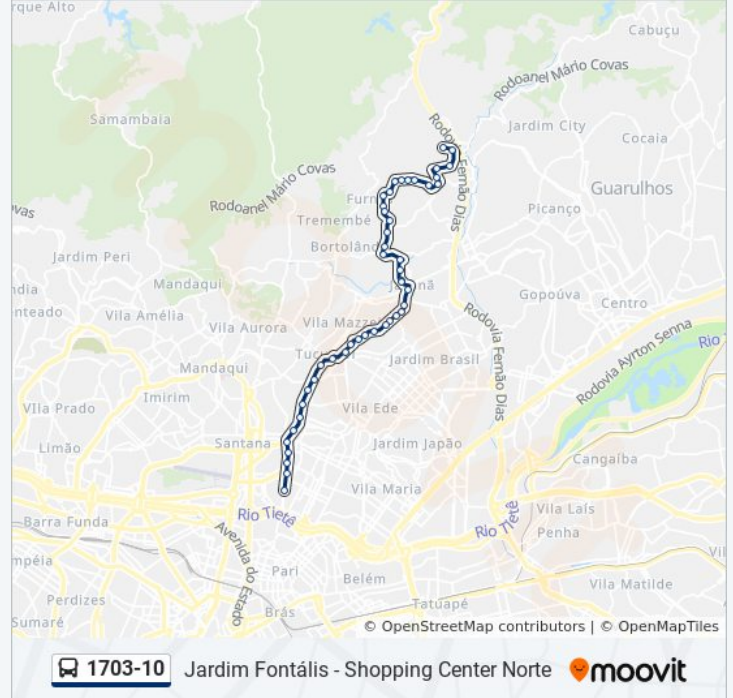

### Sentido: Shop. Center Norte

51 pontos

[VER OS HORÁRIOS DA LINHA](#)

Rua Brinco de Princesa

R. Alfazema, 41

R. S. Filipe Neri, 138

R. S. Filipe Neri, 66

### Informações da linha de ônibus 1703-10

**Sentido:** Shop. Center Norte

**Paradas:** 51

**Duração da viagem:** 62 min

**Resumo da linha:**

Av. Luís Dumont Vilares, 2074

Av. Luís Dumont Vilares, 1721

Av. Luís Dumont Vilares, 1543