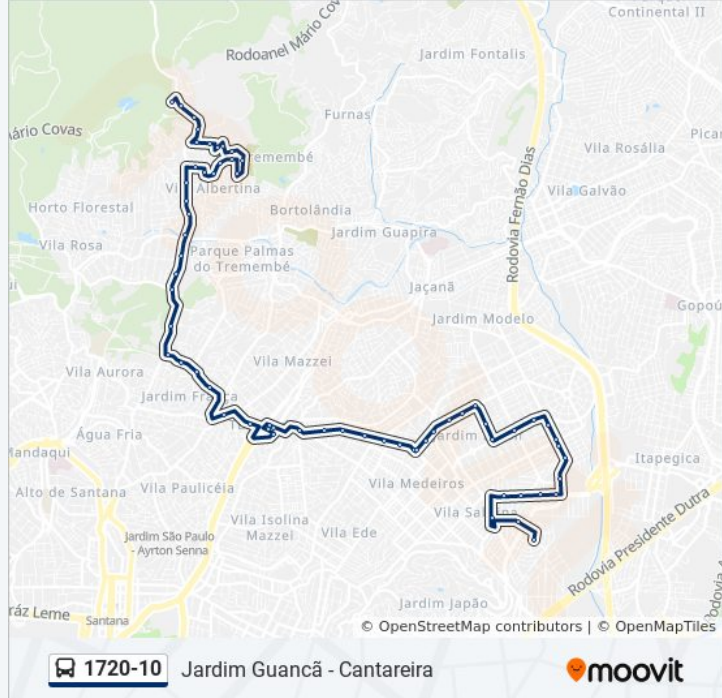

Av. Gustavo Adolfo, 1093

Av. Gustavo Adolfo, 459

Av. Gustavo Adolfo, 381

R. Mj. Dantas Cortez, 43

Rua Paranabi 206

R. Paranabi, 238

Parada 2 - Metrô

Av. Tucuruvi, 447

### Informações da linha de ônibus 1720-10

**Sentido:** Jd. Guancã

**Paradas:** 62

**Duração da viagem:** 66 min

**Resumo da linha:**

Av. Nova Cantareira, 4260

Av. Nova Cantareira

Av. Nova Cantareira, 3659

Pça. Erotides de Campos, 927

R. Basílio Alves Morango, 1166

Av. Edu Chaves, 1580

Av. Edu Chaves

R. Antônio Borges, 76

Pça. Sonhos da Menina, 285

Av. do Poeta

Avenida João Simão De Castro

Av. João Simão de Castro, 785

Av. João Simão de Castro, 193

Av. João Simão de Castro, 311

Pça. Ângelo Conti, 174

R. Min. Carvalho Mourão, 96

Pça. Sta. Luísa de Marillac, 182

Os horários e os mapas do itinerário da linha de ônibus 1720-10 estão disponíveis, no formato PDF offline, no site: [moovitapp.com](https://moovitapp.com). Use o [Moovit App](#) e viaje de transporte público por São Paulo e Região! Com o Moovit você poderá ver os horários em tempo real dos ônibus, trem e metrô, e receber direções passo a passo durante todo o percurso!