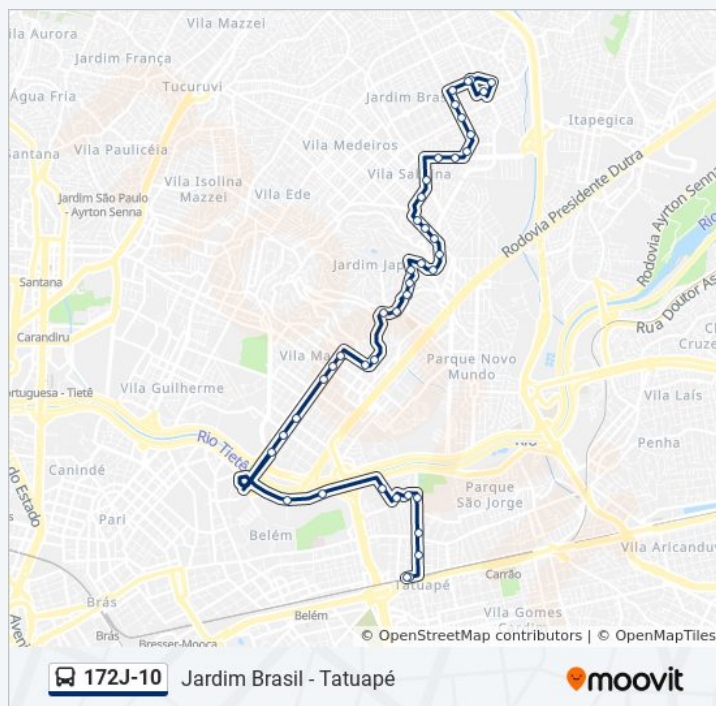

R. Basílio Alves Morango, 927

Av. Mendes da Rocha, 471

Av. Mendes da Rocha, 287

Av. Mendes da Rocha, 19

Horários da linha de ônibus 172J-10

Tabela de horários sentido Tatuapé

Domingo	05:00 - 23:30
Segunda-feira	04:00 - 23:30
Terça-feira	04:00 - 23:30
Quarta-feira	04:00 - 23:30
Quinta-feira	04:00 - 23:30
Sexta-feira	04:00 - 23:30
Sábado	04:30 - 23:50

R. Tuiuti, 606

R. Tuiuti, 1042

Sentido: Tatuapé

Paradas: 44

Duração da viagem: 54 min

Resumo da linha:

R. Tuiuti, 1334

R. Catiguá

R. Catiguá, 0

Os horários e os mapas do itinerário da linha de ônibus 172J-10 estão disponíveis, no formato PDF offline, no site: moovitapp.com. Use o [Moovit App](#) e viaje de transporte público por São Paulo e Região! Com o Moovit você poderá ver os horários em tempo real dos ônibus, trem e metrô, e receber direções passo a passo durante todo o percurso!