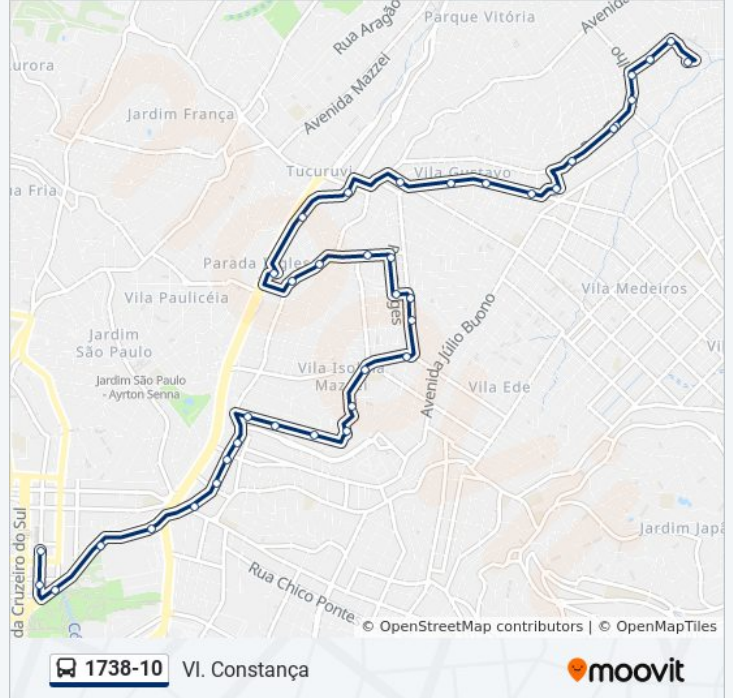

R. Nilo Luiz Mazzei, 44

R. Nilo Luiz Mazzei, 218

R. Nilo Luiz Mazzei, 489

R. Paulo Avelar, 1136

1738-10 Metrô Santana

moovit

Horários da linha de ônibus 1738-10

Tabela de horários sentido VI. Constança

Domingo	00:20 - 23:50
Segunda-feira	00:20 - 23:43
Terça-feira	00:20 - 23:43
Quarta-feira	00:20 - 23:43
Quinta-feira	00:20 - 23:43
Sexta-feira	00:20 - 23:43
Sábado	00:20 - 23:55

Informações da linha de ônibus 1738-10

Sentido: VI. Constança

Paradas: 38

Duração da viagem: 42 min

Resumo da linha:

R. Cruz de Malta, 244
R. Cruz de Malta, 400
R. S. João Dássio, 249
R. Borges, 670
R. Ladário, 263
Av. Gen. Ataliba Leonel, 3529
Av. Gen. Ataliba Leonel, 3309
Av. Luís Dumont Vilares, 0
Avenida Luiz Dumont Villares 2212
Av. Álvaro Machado Pedrosa, 768
R. Mj. Dantas Cortez, 96
Av. Gustavo Adolfo, 291
Av. Gustavo Adolfo, 536
Av. Gustavo Adolfo, 846
Av. Dr. Abílio Sampaio, 241
R. Tanque Velho, 1176
R. Tanque Velho, 1542
R. Tanque Velho, 1563
R. Tanque Velho, 1774
R. Tanque Velho, 1944
R. das Vertentes, 1060
R. das Vertentes, 1268
R. Aranha de Menezes, 42