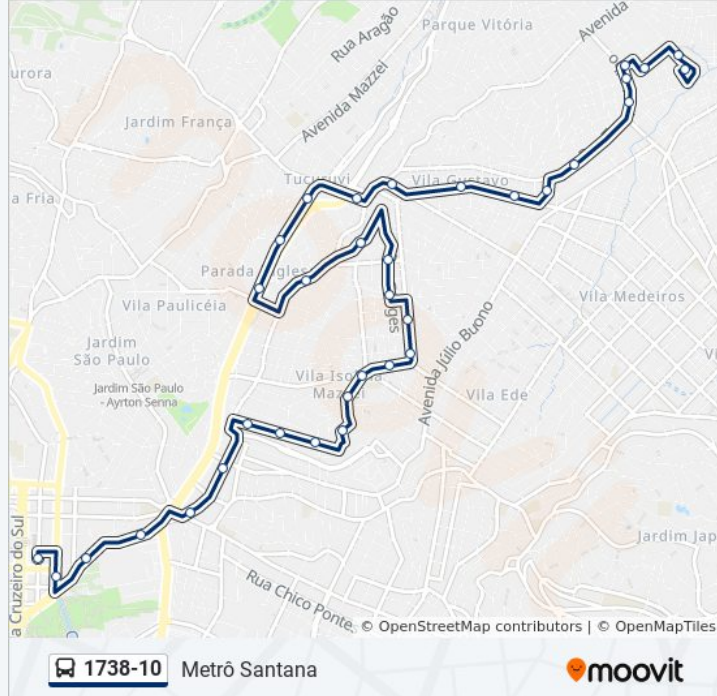

R. Cruz de Malta, 71

R. Paulo Avelar, 1041

R. Nilo Luiz Mazzei, 501

R. Nilo Luiz Mazzei, 313

R. Nilo Luiz Mazzei, 89

R. Vitório Mazzei, 35

R. Salvador Romeu, 325

R. Salvador Romeu, 97

Av. Gen. Ataliba Leonel, 1790

Av. Gen. Ataliba Leonel, 1595

Av. Gen. Ataliba Leonel, 1055

Av. Gen. Ataliba Leonel, 781

R. Dr. Zuquim, 106

R. Ezequiel Freire, 302

Sentido: VI. Constança

38 pontos

[VER OS HORÁRIOS DA LINHA](#)

R. Ezequiel Freire, 302

R. Ezequiel Freire, 77

Av. Gen. Ataliba Leonel, 446

Av. Gen. Ataliba Leonel, 864

Av. Gen. Ataliba Leonel, 1205

Av. Gen. Ataliba Leonel, 1606

Av. Gen. Ataliba Leonel, 1973

Av. Gen. Ataliba Leonel, 2108

R. Salvador Romeu, 52

R. Salvador Romeu, 284

R. Vitório Mazzei, 20

R. Nilo Luiz Mazzei, 44

R. Nilo Luiz Mazzei, 218

R. Nilo Luiz Mazzei, 489

R. Paulo Avelar, 1136

1738-10 Metrô Santana

moovit

Horários da linha de ônibus 1738-10

Tabela de horários sentido VI. Constança

Domingo	00:20 - 23:50
Segunda-feira	00:20 - 23:43
Terça-feira	00:20 - 23:43
Quarta-feira	00:20 - 23:43
Quinta-feira	00:20 - 23:43
Sexta-feira	00:20 - 23:43
Sábado	00:20 - 23:55

Informações da linha de ônibus 1738-10

Sentido: VI. Constança

Paradas: 38

Duração da viagem: 42 min

Resumo da linha: