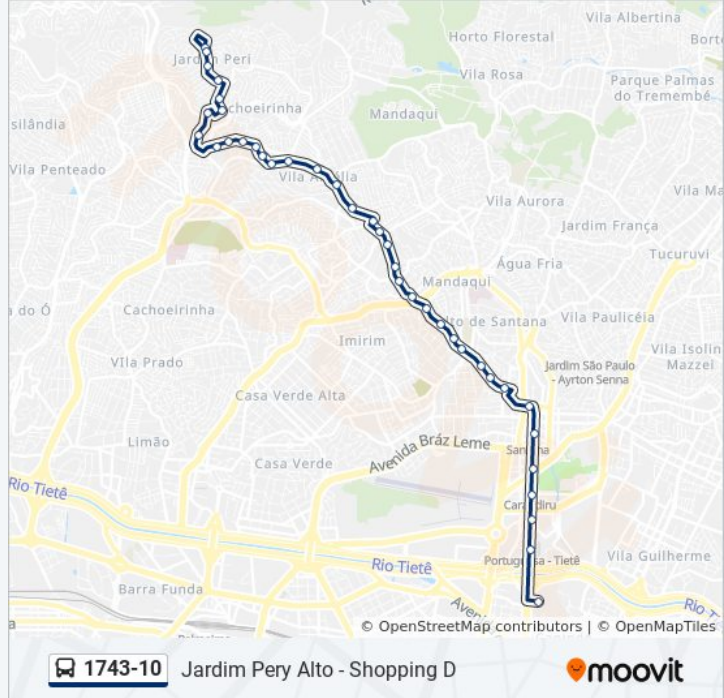

Av. Masao Watanabe, 418

Av. Masao Watanabe, 594

R. Min. Lins de Barros, 132

R. Min. Lins de Barros, 394

R. Min. Lins de Barros, 594

R. Min. Lins de Barros, 680

Sentido: Shop. D

40 pontos

[VER OS HORÁRIOS DA LINHA](#)

R. Min. Lins de Barros, 680

R. Min. Lins de Barros, 587

R. Min. Lins de Barros, 392

R. Min. Lins de Barros, 170

Av. Masao Watanabe, 731

Av. Masao Watanabe, 565

Av. Masao Watanabe, 145

Av. Gen. Penha Brasil, 781

R. Gomes Leal, 56

R. Gomes Leal, 350

R. Fernando Pessoa, 408

Horários da linha de ônibus 1743-10

Tabela de horários sentido Shop. D

Domingo	06:00 - 23:35
Segunda-feira	05:00 - 23:30
Terça-feira	05:00 - 23:30
Quarta-feira	05:00 - 23:30
Quinta-feira	05:00 - 23:30
Sexta-feira	05:00 - 23:30
Sábado	05:30 - 23:25

Informações da linha de ônibus 1743-10

Sentido: Shop. D

Paradas: 40

Duração da viagem: 48 min

Resumo da linha:

R. Diogo de Ordonhes, 35

R. Vinte e Oito de Janeiro, 241

R. Felisberto Freire, 86