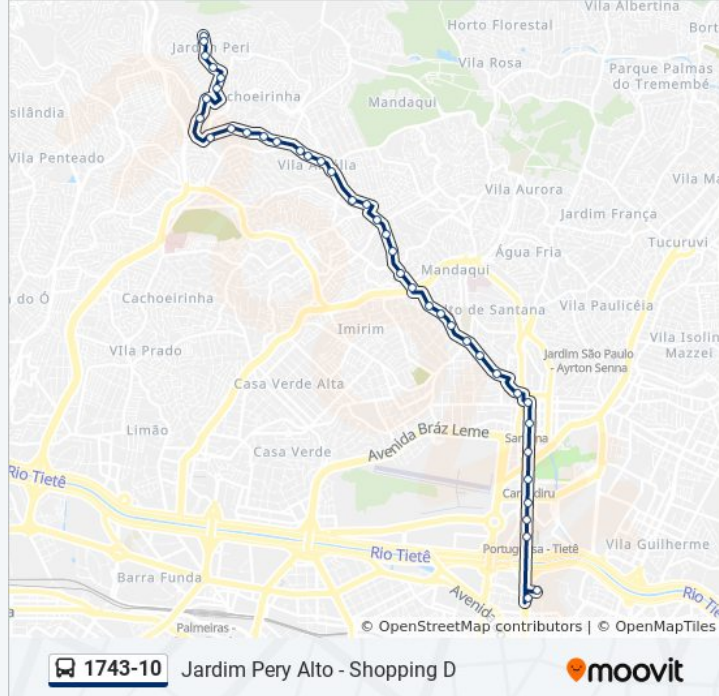

Av. Dr. Francisco Ranieri, 1006

Horários da linha de ônibus 1743-10

Tabela de horários sentido Jd. Pery Alto

Domingo	00:20 - 23:45
Segunda-feira	00:20 - 23:45
Terça-feira	00:15 - 23:45
Quarta-feira	00:15 - 23:45
Quinta-feira	00:15 - 23:45
Sexta-feira	00:15 - 23:45
Sábado	00:15 - 23:50

Av. Gen. Penha Brasil, 781

R. Gomes Leal, 56

R. Gomes Leal, 350

R. Fernando Pessoa, 408

Horários da linha de ônibus 1743-10

Tabela de horários sentido Shop. D

Domingo	06:00 - 23:35
Segunda-feira	05:00 - 23:30
Terça-feira	05:00 - 23:30
Quarta-feira	05:00 - 23:30
Quinta-feira	05:00 - 23:30
Sexta-feira	05:00 - 23:30
Sábado	05:30 - 23:25

Av. Cons. Moreira de Barros, 365

R. Cons. Saraiva, 0

R. Olavo Egídio, 62

Parada 1

Av. Cruzeiro do Sul, 2867

Avenida Cruzeiro Do Sul 2453

Av. Cruzeiro do Sul, 2195

Avenida Cruzeiro Do Sul 1877

Avenida Cruzeiro do Sul 1800

Av. Cruzeiro do Sul

Avenida Projetada (Canindé-Pari)

Os horários e os mapas do itinerário da linha de ônibus 1743-10 estão disponíveis, no formato PDF offline, no site: moovitapp.com. Use o [Moovit App](https://moovitapp.com) e viaje de transporte público por São Paulo e Região! Com o Moovit você poderá ver os horários em tempo real dos ônibus, trem e metrô, e receber direções passo a passo durante todo o percurso!