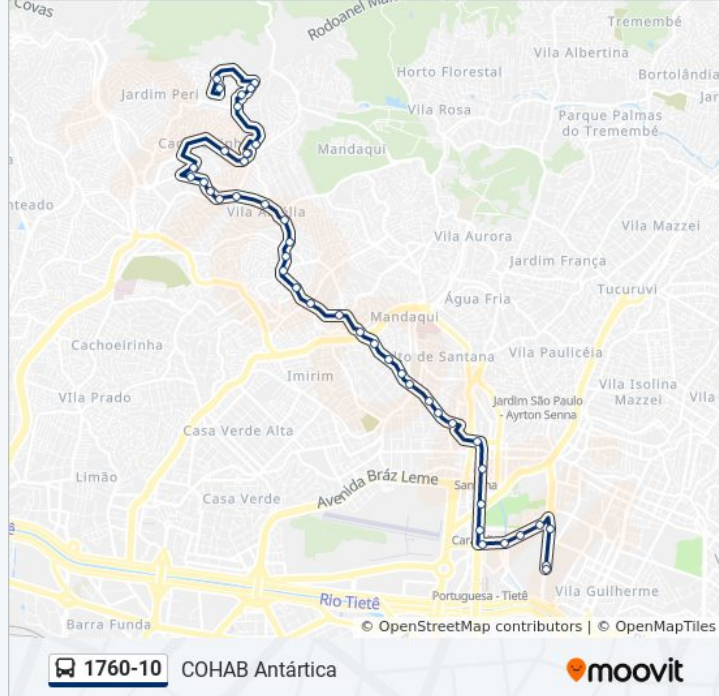

Informações da linha de ônibus 1760-10**Sentido:** COHAB Antártica**Paradas:** 50**Duração da viagem:** 54 min**Resumo da linha:**

Av. Cons. Moreira de Barros, 2992

Av. Cons. Moreira de Barros, 3250

Av. Cons. Moreira de Barros, 3564

R. Anfitrião, 235

R. D. Aquino, 198

R. D. Aquino, 236

Sentido: Shop. Center Norte

51 pontos

[VER OS HORÁRIOS DA LINHA](#)

Horários da linha de ônibus 1760-10

Tabela de horários sentido Shop. Center Norte