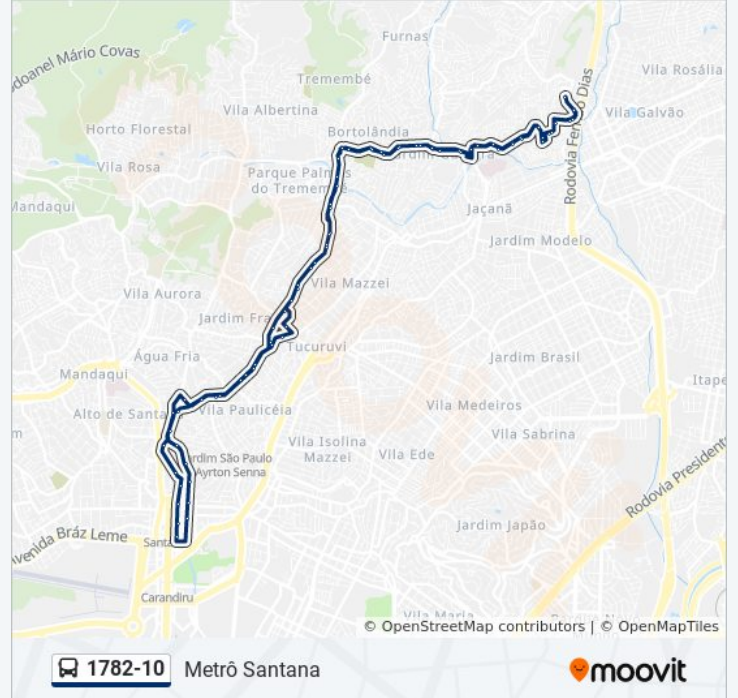

1782-10

Metrô Santana

Use O App

A linha de ônibus 1782-10 | (Metrô Santana) tem 1 itinerário.

(1) Metrô Santana: 00:10 - 23:40

Use o aplicativo do Moovit para encontrar a estação de ônibus da linha 1782-10 mais perto de você e descubra quando chegará a próxima linha de ônibus 1782-10.

**Informações da linha de ônibus 1782-10****Sentido:** Metrô Santana**Paradas:** 76**Duração da viagem:** 93 min**Resumo da linha:**

Av. Cel. Sezefredo Fagundes, 931

Av. Cel. Sezefredo Fagundes, 550

Av. Cel. Sezefredo Fagundes, 141

Rua Doutor Zuquim 1214

Rua Dr. Zuquim, 1466

R. Dr. Zuquim, 1714

Avenida Nova Cantareira 100

Avenida Nova Cantareira 690

Avenida Nova Cantareira 1164

Av. Nova Carntareira

Rua Domingos Calheiros 1826

Rua Domingos Calheiros 214

Av. Tucuruvi, 161

Av. Cel. Sezefredo Fagundes, 328

Av. Cel. Sezefredo Fagundes, 502

Av. Cel. Sezefredo Fagundes, 834

Av. Cel. Sezefredo Fagundes, 1124

Av. Cel. Sezefredo Fagundes, 1408