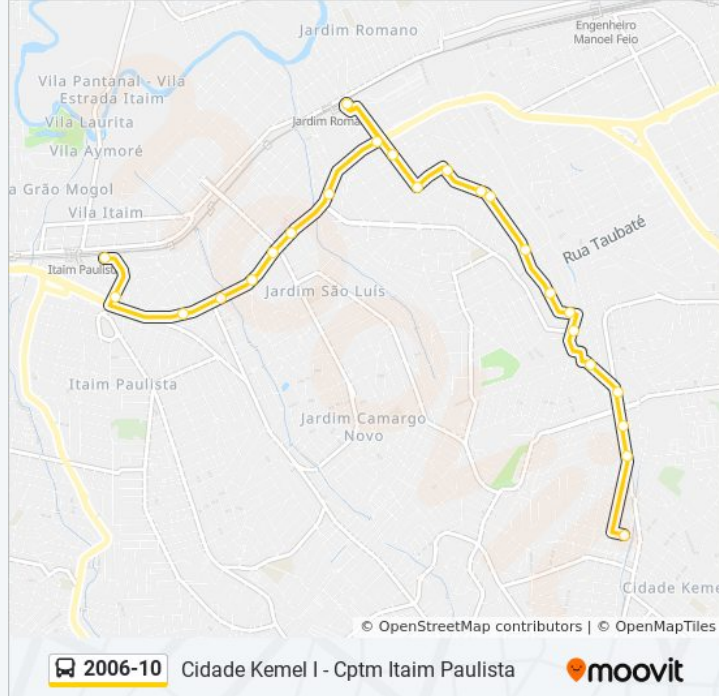

R. Alarico Cavalcanti Nunes, 74

R. Rafael Correia da Silva, 134

Sentido: Cid. Kemel I

22 pontos

[VER OS HORÁRIOS DA LINHA](#)

R. Rafael Correia da Silva, 134

Parada 1 - Praça Silva Teles

Avenida Marechal Tito

Avenida Marechal Tito

Avenida Marechal Tito

Av. Marechal Tito 5996

Av. Mal. Tito 6578

Av. Mal. Tito, 6380

Av. Dr. Décio de Toledo Leite, 130

Av. Dr. Décio de Toledo Leite, 300

R. Carmine Monetti, 495

Rua João Batista de Godoy 182

R. João Batista de Godoi, 358

R. João Batista de Godoi, 683

R. João Batista de Godoi, 1000

R. João Batista de Godoi, 1250

R. Jorge Rodrigues de Niza, 146

R. Des. Isnard dos Reis, 42

Horários da linha de ônibus 2006-10

Tabela de horários sentido Cid. Kemel I

Domingo	00:00 - 23:55
Segunda-feira	00:15 - 23:50
Terça-feira	00:05 - 23:50
Quarta-feira	00:05 - 23:50
Quinta-feira	00:05 - 23:50
Sexta-feira	00:05 - 23:50
Sábado	00:05 - 23:45

Informações da linha de ônibus 2006-10

Sentido: Cid. Kemel I

Paradas: 22

Duração da viagem: 27 min

Resumo da linha: