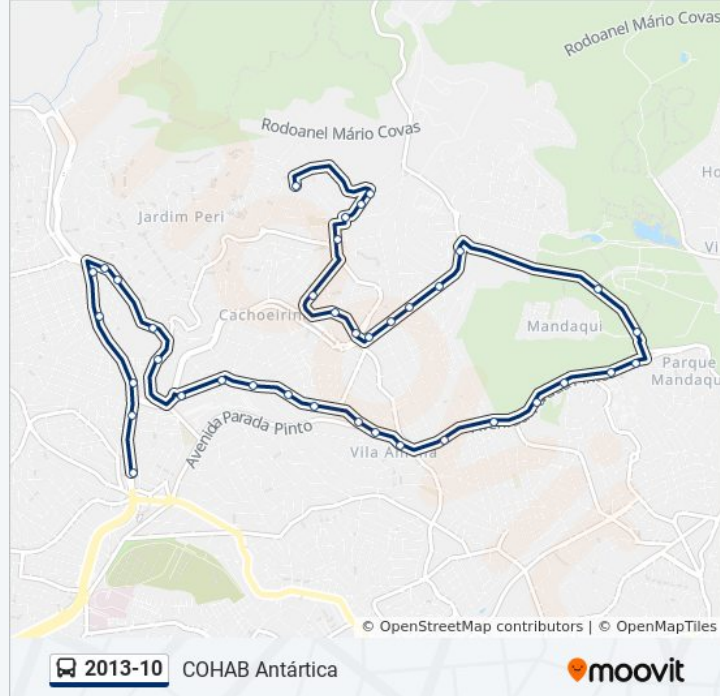

Av. Peri Ronchetti, 98

Av. Peri Ronchetti, 372

Av. Peri Ronchetti, 600

Av. Peri Ronchetti, 770

Av. Peri Ronchetti

Av. Maria Antônia Martins, 16

Av. Maria Antônia Martins, 228

R. Caburés-Do-Sol, 166

Av. Lagoa Santa, 94

R. Forte de São Caetano

R. Palmas de São Moisés, 320

R. Palmas de São Moisés, 414

Av. Francisco Machado da Silva

Av. Francisco Machado da Silva

Av. Francisco Machado da Silva, 856

R. D. Aquino, 309

### Sentido: Cachoeirinha

49 pontos

[VER OS HORÁRIOS DA LINHA](#)

R. Solar, 131

R. Solar, 163

R. Solar, 290

R. Solar, 504

Av. Francisco Machado da Silva, 546