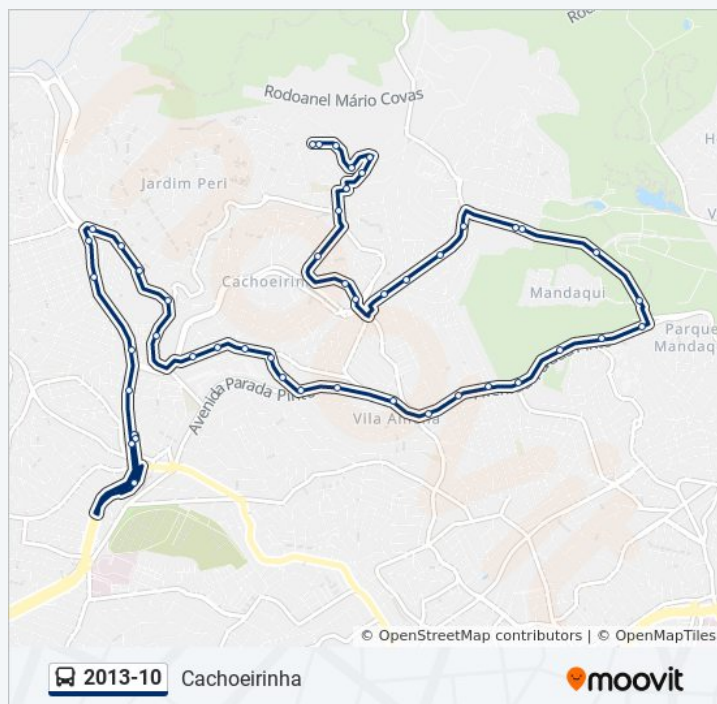

Av. Inajar de Souza, 5820

Av. Inajar de Souza, 5476

**Sentido:** Cachoeirinha

**Paradas:** 49

**Duração da viagem:** 49 min

**Resumo da linha:**

Av. Inajar de Souza, 5800

Av. Inajar de Souza, 15

Av. Inajar de Souza, 4101

Terminal Vila Nova Cachoeirinha

Terminal Vila Nova Cachoeirinha

Terminal Vila Nova Cachoeirinha

Terminal Vila Nova Cachoeirinha

Terminal Vila Nova Cachoeirinha

Os horários e os mapas do itinerário da linha de ônibus 2013-10 estão disponíveis, no formato PDF offline, no site: [moovitapp.com](https://moovitapp.com). Use o [Moovit App](#) e viaje de transporte público por São Paulo e Região! Com o Moovit você poderá ver os horários em tempo real dos ônibus, trem e metrô, e receber direções passo a passo durante todo o percurso!