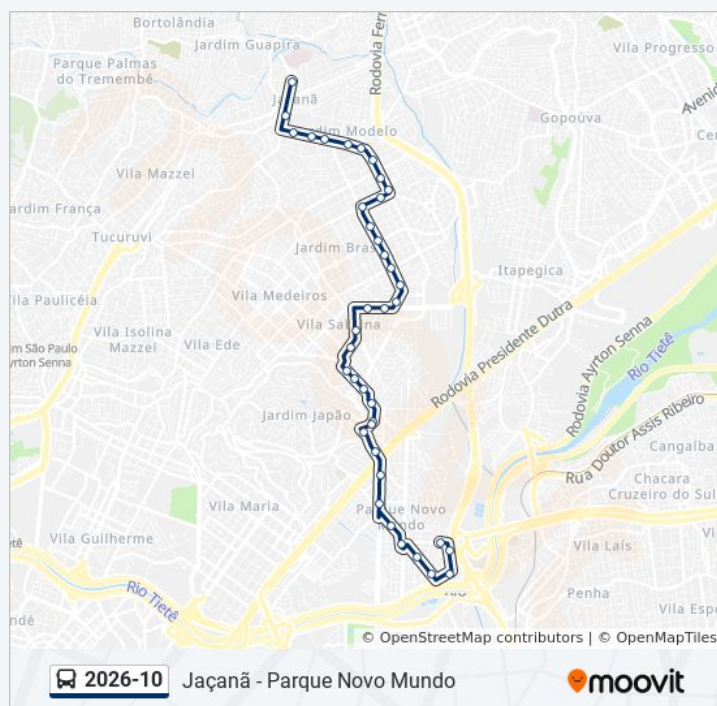

2026-10

Jaçanã - Parque Novo Mundo

Use O App

A linha de ônibus 2026-10 | (Jaçanã - Parque Novo Mundo) tem 2 itinerários.

(1) Jaçanã: 00:20 - 23:55(2) Pq. Novo Mundo: 04:45 - 23:45

Use o aplicativo do Moovit para encontrar a estação de ônibus da linha 2026-10 mais perto de você e descubra quando chegará a próxima linha de ônibus 2026-10.

Av. Antônio Cesar Neto, 306

Sentido: Pq. Novo Mundo

39 pontos

[VER OS HORÁRIOS DA LINHA](#)

Av. Antônio Cesar Neto, 306

Av. Guapira, 2674

Av. Luís Stamatis, 248

Av. Luís Stamatis

R. Francisco Fanganiello, 490

Al. 2º Sg. Névio Baracho dos Santos, 357

Sentido: Pq. Novo Mundo

Paradas: 39

Duração da viagem: 43 min

Resumo da linha:

disponíveis, no formato PDF offline, no site: moovitapp.com. Use o [Moovit App](#) e viaje de transporte público por São Paulo e Região! Com o Moovit você poderá ver os horários em tempo real dos ônibus, trem e metrô, e receber direções passo a passo durante todo o percurso!