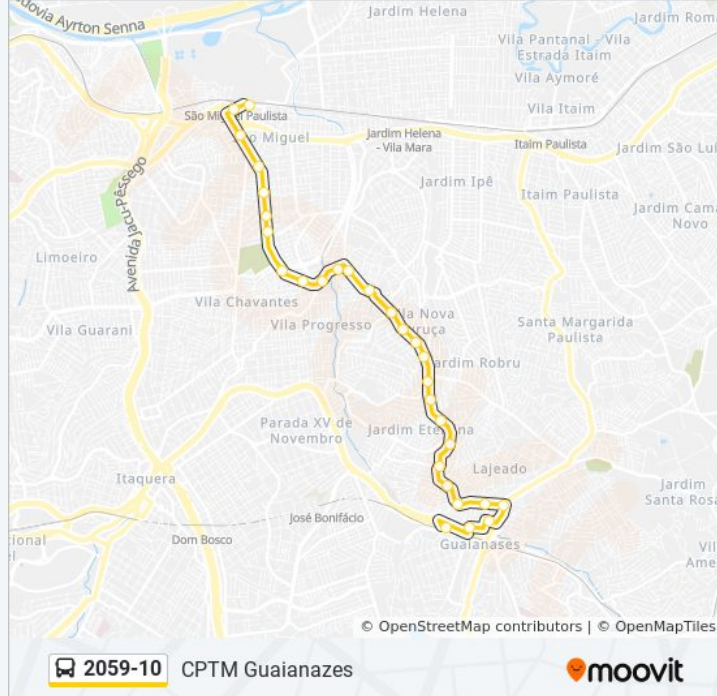

🚏 2059-10

CPTM Guaianases

Use O App

A linha de ônibus 2059-10 | (CPTM Guaianases) tem 2 itinerários.

(1) CPTM Guaianases: 00:05 - 23:55(2) São Miguel: 00:01 - 23:50

Use o aplicativo do Moovit para encontrar a estação de ônibus da linha 2059-10 mais perto de você e descubra quando chegará a próxima linha de ônibus 2059-10.

**Informações da linha de ônibus 2059-10****Sentido:** CPTM Guaianases**Paradas:** 29**Duração da viagem:** 40 min**Resumo da linha:**

Av. Nordeste, 6554

Av. Nordeste, 6924

Av. Nordeste, 7258

R. Gen. Americano Freire, 257

R. Gen. Americano Freire, 29

R. Gaspar Aranha, 79

R. Getulina, 301

Terminal Norte - Estação CPTM Guaianazes