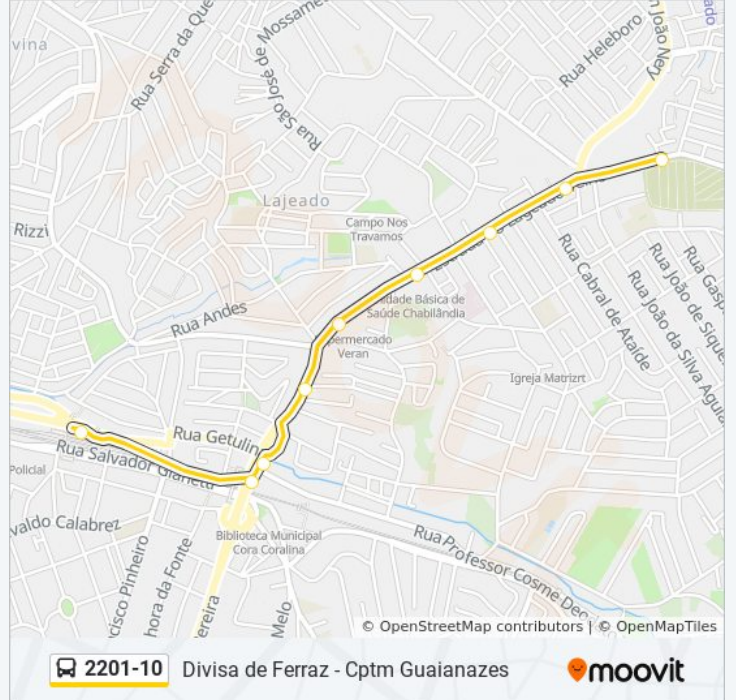

Sentido: CPTM Guaianases

11 pontos

[VER OS HORÁRIOS DA LINHA](#)

Rua Lopes de Cascais 120
Estr. do Lageado Velho 1593
Estr. do Lageado Velho
Estrada do Lageado Velho 1383
Estr. do Lageado Velho, 1501
Estrada Do Lageado Velho 869
Estr. do Lageado Velho, 495
Estrada do Lageado Velho 177
R. Gaspar Aranha, 79
R. Getulina, 301
Terminal Norte - Estação CPTM Guaianazes

Rua Capitão Pucci 64

R. Cap. Pucci 126

R. Cap. Pucci, 400

Estr. do Lageado Velho, 106

Estrada do Lageado Velho 492

Estrada do Lageado Velho 1026

Estr. do Lageado Velho 994

Estr. do Lageado Velho, 1359

Horários da linha de ônibus 2201-10

Tabela de horários sentido Div. de Ferraz

Domingo	00:00 - 23:40
Segunda-feira	00:00 - 23:45
Terça-feira	00:00 - 23:45
Quarta-feira	00:00 - 23:45
Quinta-feira	00:00 - 23:45
Sexta-feira	00:00 - 23:45
Sábado	00:00 - 23:40

Informações da linha de ônibus 2201-10

Sentido: Div. de Ferraz

Paradas: 9

Duração da viagem: 11 min

Resumo da linha:

Os horários e os mapas do itinerário da linha de ônibus 2201-10 estão disponíveis, no formato PDF offline, no site: moovitapp.com. Use o [Moovit App](#) e viaje de transporte público por São Paulo e Região! Com o Moovit você poderá ver os horários em tempo real dos ônibus, trem e metrô, e receber direções passo a passo durante todo o percurso!