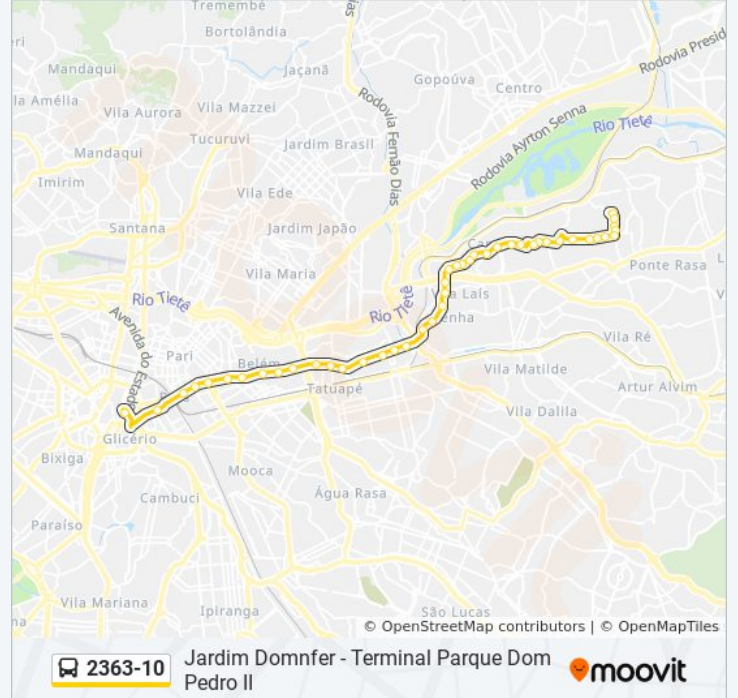

Av. Cangaiba, 502

Av. Cangaiba, 900

Av. Cangaiba, 1121

Av. Cangaiba, 1312

Av. Cangaiba, 1530

Av. Cangaiba, 1784

Av. Cangaiba, 2084

Av. Cangaiba, 0

Av. Cangaiba, 2836

Av. Cangaiba, 3088

Av. Cangaiba, 3516

Av. Cangaiba, 3722

Av. Cangaiba, 3912

Av. Cangaiba, 4306

Av. Cangaiba, 4512

Av. Cangaiba 5144

Av. Danfer, 120

Av. Danfer, 328

Av. Danfer, 584

R. Uniflor, 25

R. Uniflor, 124

R. Olho D'Água do Borges, 993

Pça. Félix, 132

Sentido: Term. Pq. D. Pedro II

48 pontos

[VER OS HORÁRIOS DA LINHA](#)

Pça. Félix, 132

R. Olho D'Água do Borges, 888

R. Olho D'Água do Borges, 1054

R. Uniflor, 17

R. Careiro, 64

R. Pastoral de Itapetinga, 469

2363-10

Jardim Domnfer - Terminal Parque Dom Pedro II

moovit

Horários da linha de ônibus 2363-10

Tabela de horários sentido Term. Pq. D. Pedro II

Domingo	00:05 - 23:50
Segunda-feira	04:00 - 23:45
Terça-feira	04:00 - 23:45
Quarta-feira	04:00 - 23:45
Quinta-feira	04:00 - 23:45
Sexta-feira	04:00 - 23:45
Sábado	03:50 - 23:45