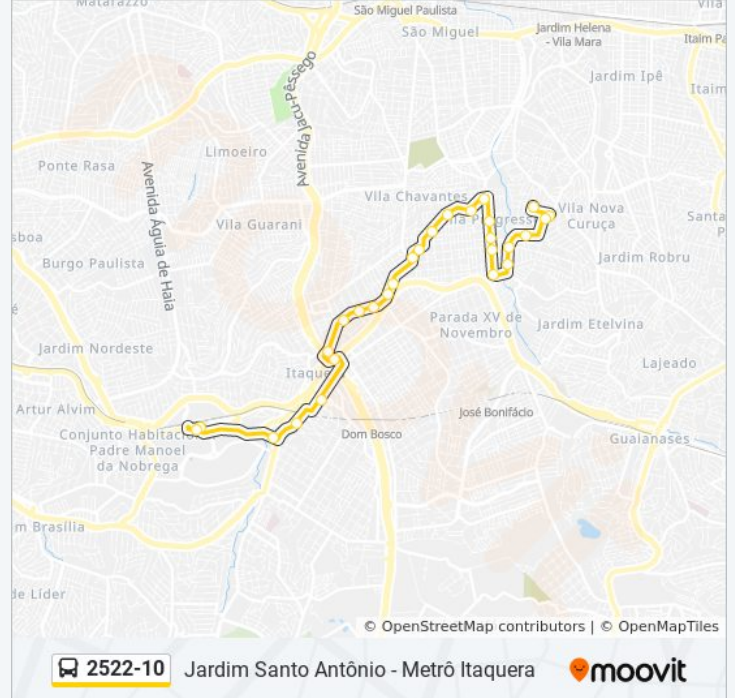

Informações da linha de ônibus 2522-10**Sentido:** Jd. Sto. Antônio**Paradas:** 29**Duração da viagem:** 38 min**Resumo da linha:**

R. Criúva, 1266

R. Guabiroba de Minas, 29

R. Guabiroba de Minas, 358

R. Guabiroba de Minas, 2

R. Avinhado, 263

R. Avinhado, 250

R. Avinhado, 390

R. José Leão dos Santos, 239

Sentido: Metrô Itaquera

39 pontos

[VER OS HORÁRIOS DA LINHA](#)

R. José Leão dos Santos, 239