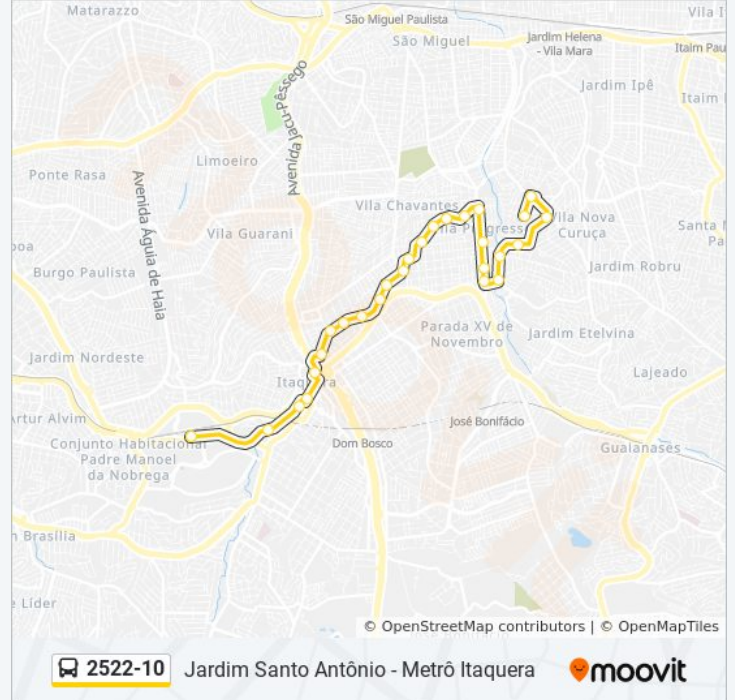

Av. Pires do Rio, 3368

Horários da linha de ônibus 2522-10

Tabela de horários sentido Metrô Itaquera

Domingo	05:00 - 23:10
Segunda-feira	04:30 - 23:40
Terça-feira	04:30 - 23:40
Quarta-feira	04:30 - 23:40
Quinta-feira	04:30 - 23:40
Sexta-feira	04:30 - 23:40
Sábado	04:30 - 23:30

Terminal Metrô Itaquera Norte

Terminal Metrô Itaquera Norte

Terminal Metrô Itaquera Norte

Terminal Metrô Itaquera Norte

Terminal Metrô Itaquera Norte

Terminal Metrô Itaquera Norte

Terminal Metrô Itaquera Norte

Terminal Metrô Itaquera Norte

Terminal Metrô Itaquera Norte

2522-10

Os horários e os mapas do itinerário da linha de ônibus 2522-10 estão disponíveis, no formato PDF offline, no site: moovitapp.com. Use o [Moovit App](#) e viaje de transporte público por São Paulo e Região! Com o Moovit você poderá ver os horários em tempo real dos ônibus, trem e metrô, e receber direções passo a passo durante todo o percurso!