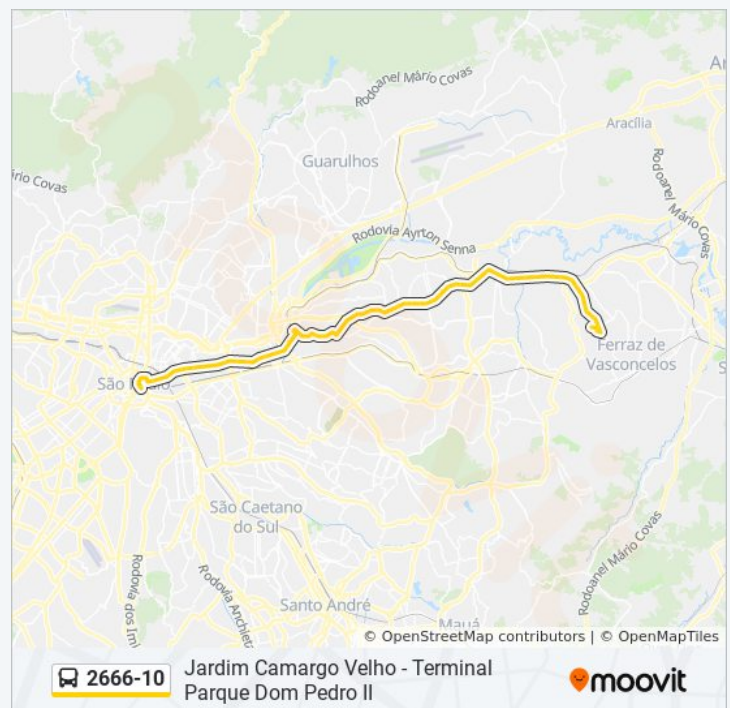

A / Número Avenida Marechal Tito

Av. Mal. Tito, 2613

Av. Mal. Tito, 2504

Av. Mal. Tito

Av. Mal. Tito, 1453

Av. Mal. Tito, 911

Mercado Municipal De São Miguel Paulista

R. Beraldo Marcondes, 128

Praça Padre Aleixo Monteiro Mafra 135

Av. S. Miguel, 9485

Av. S. Miguel, 9111

Av. S. Miguel, 8875

Avenida São Miguel 8559

Domingo	04:05 - 23:20
Segunda-feira	04:00 - 23:30
Terça-feira	04:00 - 23:30
Quarta-feira	04:00 - 23:30
Quinta-feira	04:00 - 23:30
Sexta-feira	04:00 - 23:30
Sábado	04:08 - 23:35

### Informações da linha de ônibus 2666-10

**Sentido:** Term. Pq. D. Pedro II

**Paradas:** 84

**Duração da viagem:** 140 min

**Resumo da linha:**

Av. S. Miguel, 8201

Av. S. Miguel, 7867

Avenida São Miguel