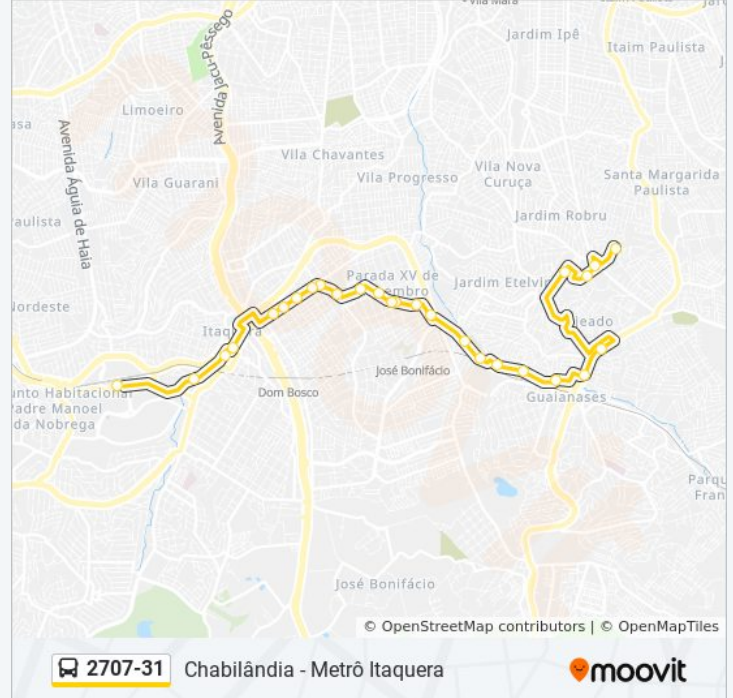

🚏 2707-31

Chabilândia - Metrô Itaquera

Use O App

A linha de ônibus 2707-31 | (Chabilândia - Metrô Itaquera) tem 1 itinerário.

(1) Metrô Itaquera: 05:00 - 07:40

Use o aplicativo do Moovit para encontrar a estação de ônibus da linha 2707-31 mais perto de você e descubra quando chegará a próxima linha de ônibus 2707-31.

Sentido: Metrô Itaquera

27 pontos

[VER OS HORÁRIOS DA LINHA](#)

R. Fernandez de Navarrete
R. Dr. José Gravonski, 192
R. S. José de Mossamedes, 567
R. Serra da Queimada, 438
Estrada do Lageado Velho 177
Rua Capitão Pucci 307
R. Getulina, 301
Rua Benedito Leite De Ávila. 445
R. Benedito Leite de Ávila, 821
Av. José Pinheiro Borges, 40
Av. José Pinheiro Borges, 60
Estr. Itaquera Guaianazes 1677
Estr. Itaquera-Guaianases, 1399
Estr. Itaquera-Guaianases, 1145
Estr. Itaquera-Guaianases, 1124
Estr. Itaquera-Guaianases
Estr. Itaquera-Guaianases, 631
Estr. Itaquera-Guaianases, 217
Estr. Itaquera-Guaianases, 3
R. Augusto Carlos Bauman 1061
R. Augusto Carlos Bauman, 834 - Vila Brasil, São Paulo - Sp, 08210-590, Brasil

Informações da linha de ônibus 2707-31**Sentido:** Metrô Itaquera**Paradas:** 27**Duração da viagem:** 36 min**Resumo da linha:**

R. Augusto Carlos Bauman 623

R. Augusto Carlos Bauman 485

Avenida José Pinheiro Borges, 2677

Av. do Contorno, 408

Av. José Pinheiro Borges, 250

Av. José Pinheiro Borges, 354

Os horários e os mapas do itinerário da linha de ônibus 2707-31 estão disponíveis, no formato PDF offline, no site: moovitapp.com. Use o [Moovit App](#) e viaje de transporte público por São Paulo e Região! Com o Moovit você poderá ver os horários em tempo real dos ônibus, trem e metrô, e receber direções passo a passo durante todo o percurso!