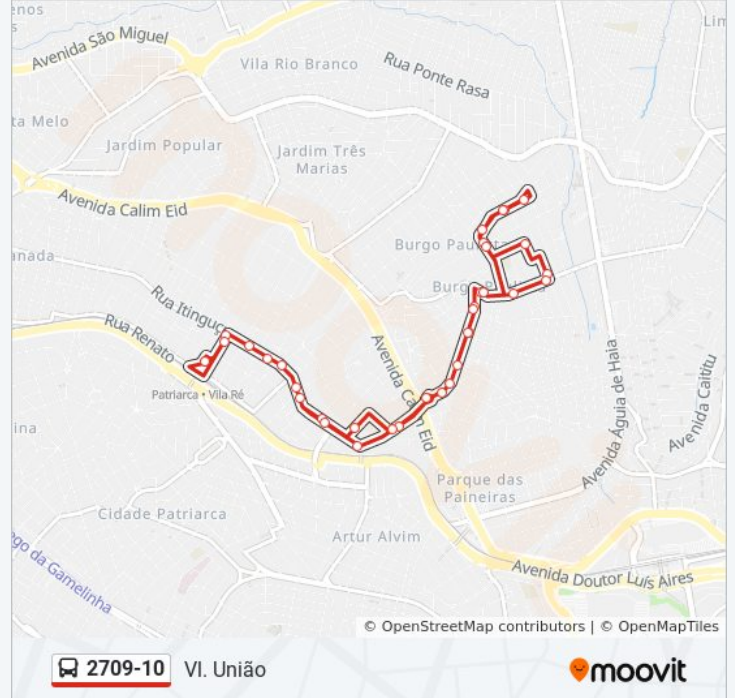

R. Antônio Olímpio, 530

Horários da linha de ônibus 2709-10

Tabela de horários sentido VI. União

Domingo	00:00 - 23:40
Segunda-feira	00:00 - 23:50
Terça-feira	00:10 - 23:50
Quarta-feira	00:10 - 23:50
Quinta-feira	00:10 - 23:50
Sexta-feira	00:10 - 23:50
Sábado	00:10 - 23:40

Informações da linha de ônibus 2709-10**Sentido:** VI. União**Paradas:** 35**Duração da viagem:** 36 min**Resumo da linha:**

Pça. Antiga da Rabeca

Av. Nicolau Jacinto, 685

R. Piraquara, 549

R. Piraquara, 345

R. S. Serapião, 285

Terminal Metrô Patriarca

Os horários e os mapas do itinerário da linha de ônibus 2709-10 estão disponíveis, no formato PDF offline, no site: moovitapp.com. Use o [Moovit App](#) e viaje de transporte público por São Paulo e Região! Com o Moovit você poderá ver os horários em tempo real dos ônibus, trem e metrô, e receber direções passo a passo durante todo o percurso!