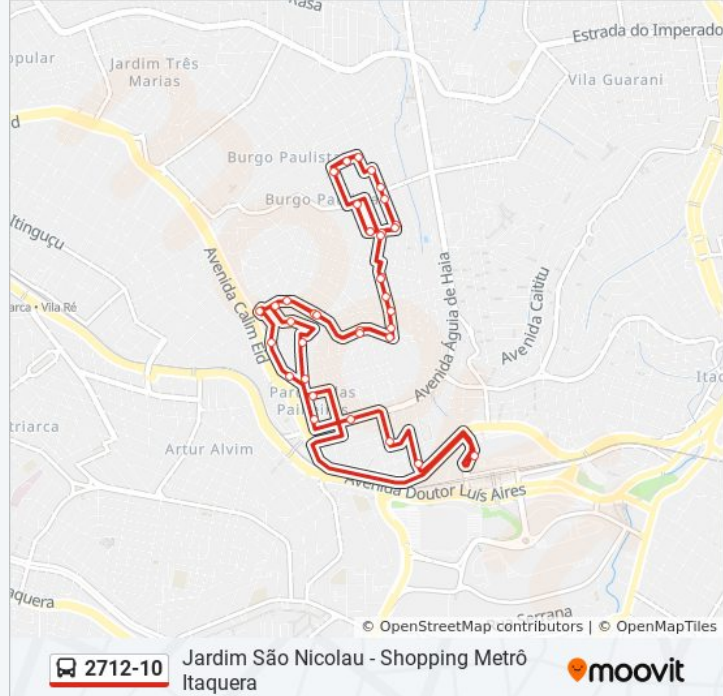

Sentido: Shop. Metrô Itaquera

41 pontos

[VER OS HORÁRIOS DA LINHA](#)

R. Brook Taylor

R. Rebelo da Silva, 196

R. Morro do Descanso

R. Batalha das Canoas

R. José Ferreira de Andrade, 44

Av. Esperantina

Pça. Arama, 91

Av. Maraial, 202

Av. Maraial, 458

R. José Giordano, 300

R. José Teixeira da Silva, 87

R. Patativa

Rua Engenheiro Sidney Aparecido De Moraes

Horários da linha de ônibus 2712-10

Tabela de horários sentido Shop. Metrô Itaquera

Domingo	00:10 - 23:50
Segunda-feira	00:15 - 23:50
Terça-feira	00:15 - 23:50
Quarta-feira	00:15 - 23:50
Quinta-feira	00:15 - 23:50
Sexta-feira	00:15 - 23:50
Sábado	00:15 - 23:50

Informações da linha de ônibus 2712-10**Sentido:** Shop. Metrô Itaquera**Paradas:** 41**Duração da viagem:** 44 min**Resumo da linha:**

R. Juciri, 130
R. Taperaçu, 203
Av. Águia de Haia, 421
R. Nelson Tartucce, 484
R. da Padroeira, 297
R. da Padroeira, 55
R. Iborepi, 111
Av. Esperantina, 66
Av. Esperantina, 352
Av. Esperantina, 734
Av. Esperantina, 942
R. Max Planck, 170
R. Max Planck, 414
R. Augustin Louis Cauchy, 184
R. Raimundo Lúlio, 30
R. Raimundo Lúlio, 288
R. Georg Riemann, 528
R. Morro do Descanso
R. Carlos Finlay, 147
R. Brook Taylor