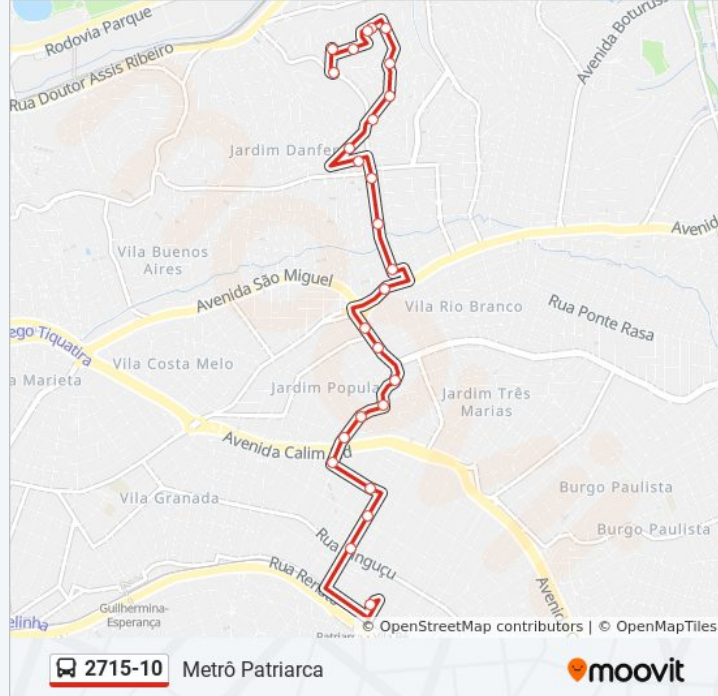

Sentido: Metrô Patriarca

27 pontos

[VER OS HORÁRIOS DA LINHA](#)

- R. Olho D'Água do Borges, 220
- R. Bujaru, 116
- R. Carandazal, 84
- R. Ribeira do Pombal, 0
- R. Ribeira do Pombal, 1
- R. Paco do Lumiar, 381
- R. Erval Seco, 319
- R. Jequeri, 298
- R. Jequeri 177
- R. Pastoril de Itapetinga, 733
- R. Careiro, 63
- R. Bolívar Ribeiro Boaventura, 647
- R. Bolívar Ribeiro Boaventura, 347
- R. Bolívar Ribeiro Boaventura
- Avenida São Miguel, 3359
- R. Embira, 236
- R. Embira, 376
- R. Pamas, 35
- R. Manoel Elpídio Pereira de Queiroz, 380
- R. Cel. Paulo Mariano, 188
- R. Cel. Paulo Mariano

Informações da linha de ônibus 2715-10**Sentido:** Metrô Patriarca**Paradas:** 27**Duração da viagem:** 24 min**Resumo da linha:**

R. Corim, 560

R. Nea, 0

R. Impata, 543

R. Impata, 319

R. Impata, 191

Terminal Metrô Patriarca

Sentido: Vl. Sílvia

29 pontos

[VER OS HORÁRIOS DA LINHA](#)

Terminal Metrô Patriarca

R. Renato, 0

R. Impata, 300

R. Impata, 640

R. Nea, 441

R. Jequeri, 94

R. Jequeri, 296

R. Erval Seco, 338

R. Paco do Lumiar, 0

R. Carandazal, 114

Pça. Félix

R. Olho D'Água do Borges, 220

Os horários e os mapas do itinerário da linha de ônibus 2715-10 estão disponíveis, no formato PDF offline, no site: moovitapp.com. Use o [Moovit App](#) e viaje de transporte público por São Paulo e Região! Com o Moovit você poderá ver os horários em tempo real dos ônibus, trem e metrô, e receber direções passo a passo durante todo o percurso!