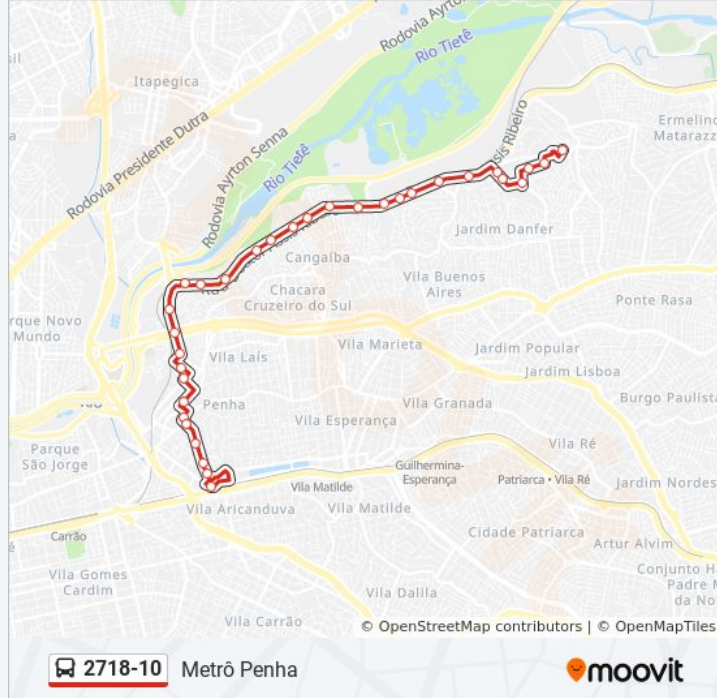

Sentido: Metrô Penha

33 pontos

[VER OS HORÁRIOS DA LINHA](#)

R. Novo Oriente do Piauí
R. S. José do Belmonte, 411
R. Carlos Barbosa, 365
R. Uricuri, 55
R. Olho D'Água do Borges, 200
R. Olho D'Água do Borges, 90
R. Dr. Assis Ribeiro, 4400
R. Dr. Assis Ribeiro, 4095
R. Dr. Assis Ribeiro, 3682
R. Dr. Assis Ribeiro, 3490
R. Dr. Assis Ribeiro, 3300
R. Dr. Assis Ribeiro, 2922
Miguel Garcia
R. Dr. Assis Ribeiro, 2160
R. Dr. Assis Ribeiro, 1931
R. Dr. Assis Ribeiro, 1602
R. Dr. Assis Ribeiro, 1372
Av. Dr. Assis Ribeiro
Av. Dr. Assis Ribeiro 416
R. Dr. Assis Ribeiro, 230
Avenida Gabriela Mistral, 1089

Informações da linha de ônibus 2718-10**Sentido:** Metrô Penha**Paradas:** 33**Duração da viagem:** 41 min**Resumo da linha:**

Av. Gabriela Mistral, 750

Av. Gabriela Mistral 419

R. Carlos Meira, 341

R. Rodovalho Júnior 637

Parada Avelino Carneiro

Lgo. do Rosário, 75

R. Mj. Ângelo Zanchi, 0

R. Mj. Ângelo Zanchi, 355

R. Mj. Ângelo Zanchi, 582

R. Mj. Ângelo Zanchi, 724

Av. Dr. Orêncio Vidigal

R. Alvinópolis (Metro Penha)

Sentido: VI. Sílvia

34 pontos

[VER OS HORÁRIOS DA LINHA](#)

R. Alvinópolis (Metro Penha)

R. Aquilino Vidal, 247

R. Vera Cruz, 57

R. Mj. Ângelo Zanchi, 455

R. Sto. Afonso, 107