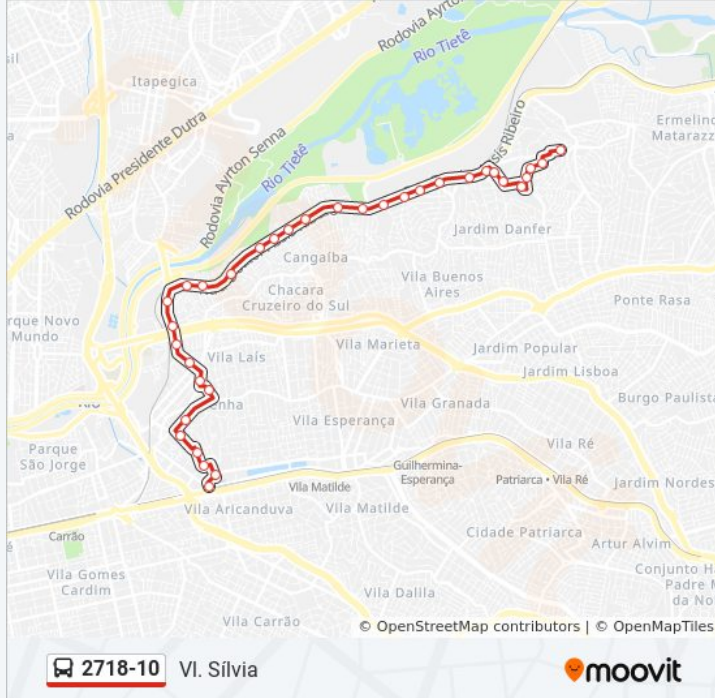

Av. Dr. Assis Ribeiro, 460

R. Dr. Assis Ribeiro, 876

R. Dr. Assis Ribeiro, 1428

R. Dr. Assis Ribeiro, 1680

Horários da linha de ônibus 2718-10

Tabela de horários sentido VI. Sílvia

| | |
|---------------|---------------|
| Domingo | 00:10 - 23:50 |
| Segunda-feira | 00:10 - 23:50 |
| Terça-feira | 00:05 - 23:50 |
| Quarta-feira | 00:05 - 23:50 |
| Quinta-feira | 00:05 - 23:50 |
| Sexta-feira | 00:05 - 23:50 |
| Sábado | 00:05 - 23:50 |

Informações da linha de ônibus 2718-10

Sentido: VI. Sílvia

Paradas: 34

Duração da viagem: 41 min

Resumo da linha:

R. Dr. Assis Ribeiro, 1926

R. Dr. Assis Ribeiro, 2160

Av. Dr. Assis Ribeiro, 2652

R. Olho D'Água do Borges, 184

R. Olho D'Água do Borges, 448

R. Bujaru, 116

R. Carlos Barbosa, 0

R. S. José do Belmonte, 411

R. Novo Oriente do Piauí

Os horários e os mapas do itinerário da linha de ônibus 2718-10 estão disponíveis, no formato PDF offline, no site: moovitapp.com. Use o [Moovit App](#) e viaje de transporte público por São Paulo e Região! Com o Moovit você poderá ver os horários em tempo real dos ônibus, trem e metrô, e receber direções passo a passo durante todo o percurso!