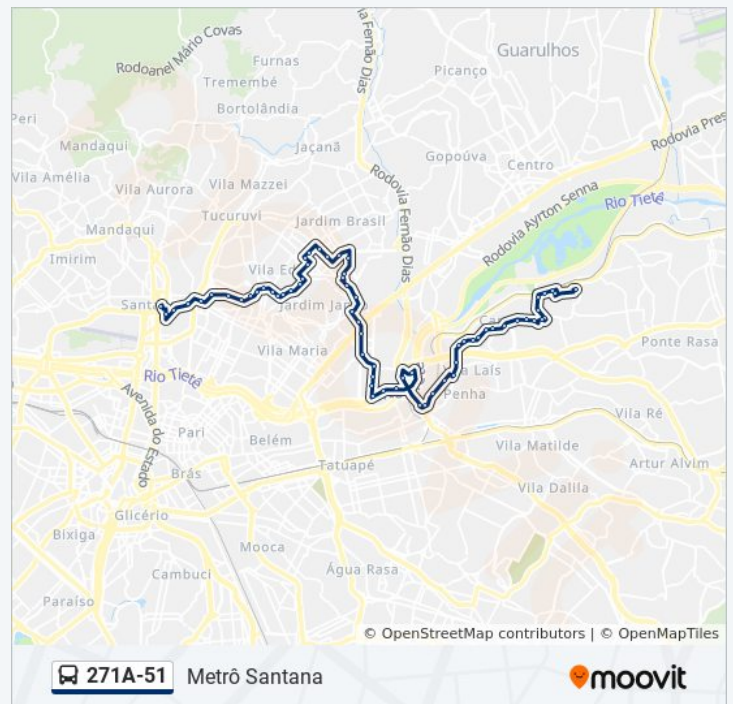

R. Ver. Cid Galvão da Silva 165

Av. Airton Pretini, 314

Avenida Educador Paulo Freire 1000

R. Paulo Lorenzani, 75

Av. Morvan Dias De Figueiredo, 6900

Av. Morvan Dias de Figueiredo

Avenida Morvan Dias de Figueiredo, 349

Av. Serafim Gonçalves Pereira, 284

Av. Serafim Gonçalves Pereira, 530

Pça. Novo Mundo, 168

Al. 1º Sg. Basílio Nogueira da Costa, 11

Av. Tte. Amaro Felicíssimo da Silveira, 1792

R. Sg. Miguel de Souza Filho, 23

R. Osaka, 1134

R. Kobe, 470

Av. Prof. Castro Júnior

Pça. João de Oliveira

Av. Prof. Castro Júnior, 213

Sentido: Metrô Santana

Paradas: 66

Duração da viagem: 89 min

Resumo da linha:

Av. Milton da Rocha, 66

R. Canápolis, 674

R. Geolândia, 891

R. Geolândia, 565

Av. Nsa. Sra. do Loreto, 619

R. Rev. Israel Vieira Ferreira, 615

R. Eurico Sodre, 353