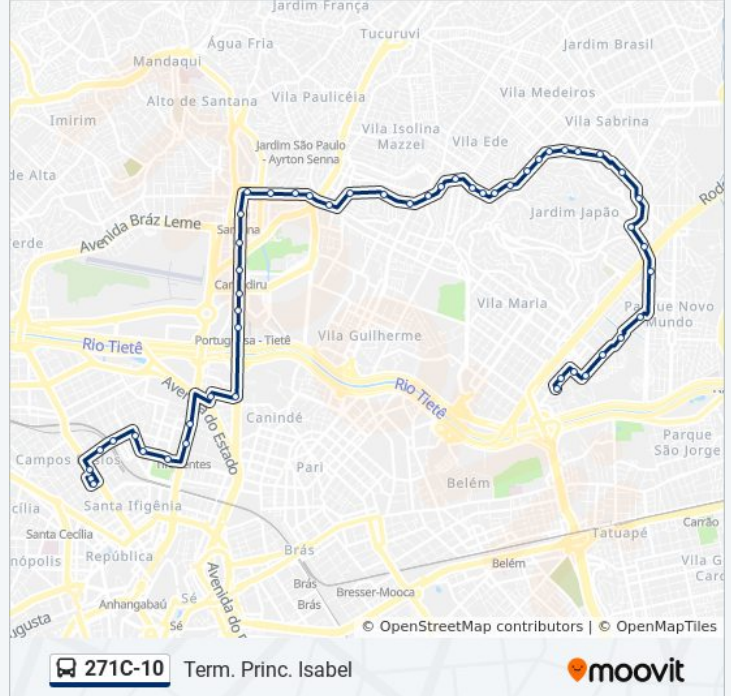

Av. Conceição, 2151

Av. Conceição, 1905

Av. Conceição, 1651

Av. Conceição, 1405

Av. Conceição, 1152

Av. Conceição, 765

Av. Conceição, 275

R. Maria Cândida, 79

R. Olavo Egídio, 1001

R. Olavo Egídio, 807

R. Olavo Egídio, 477

R. Olavo Egídio, 163

Parada 1

Av. Cruzeiro do Sul, 2867

Avenida Cruzeiro Do Sul 2453

Av. Cruzeiro do Sul, 2195

Avenida Cruzeiro Do Sul 1877

Avenida Cruzeiro do Sul 1800

Avenida Cruzeiro do Sul 821

R. Eduardo Chaves, 69

Av. Santos Dumont, 87

Av. Tiradentes, 615

R. Ribeiro de Lima, 158

R. Ribeiro de Lima, 506

Rua Da Graça 228

R. Silva Pinto, 41

Al. Nothmann, 184

Glete - B/C

R. Helvetia

Al. Br. de Piracicaba, 274

Al. Br. de Piracicaba, 57

Av. Dq. de Caxias, 952

R. Mauá, 66